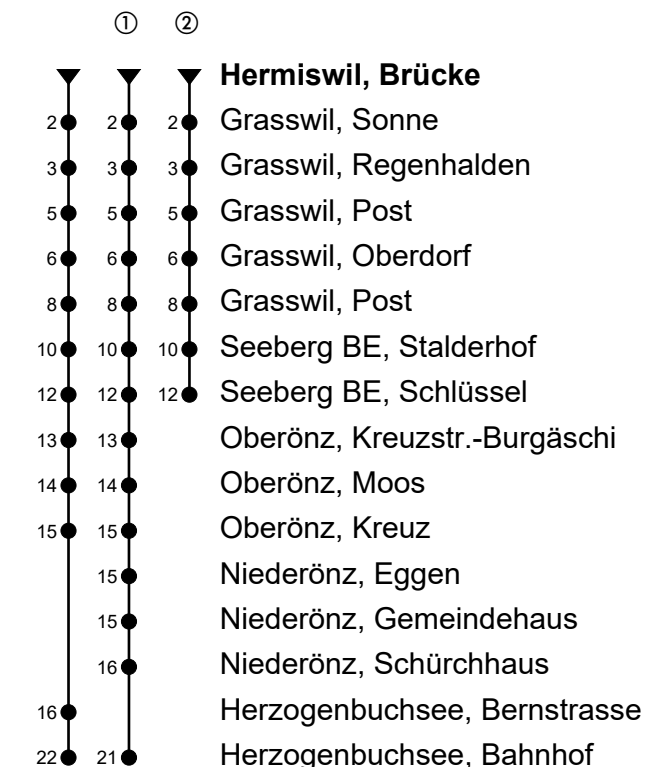

Hermiswil, Brücke

Richtung Herzogenbuchsee, Bahnhof

Gültig von 12.12.2021 bis 10.12.2022

🕒	Montag-Freitag	🕒	Samstag	🕒	Sonn- und allg. Feiertage
6	09 39 59	6	39	6	
7	39 59	7	39	7	
8	39	8	39	8	38 ^①
9	39	9	39	9	38 ^①
10		10		10	
11	39	11	39	11	38 ^①
12	13 ^② 39	12	39	12	38 ^①
13	03 39	13	39	13	38 ^①
14		14		14	
15	39	15	39	15	38 ^①
16	39	16	39	16	38 ^①
17	39	17	39	17	38 ^①
18	39	18	39	18	38 ^①
19	39	19	39	19	38
20	39	20	39	20	38
21	39	21	39	21	38
22		22		22	
23		23		23	
0	39 _A	0	39	0	

Fahrzeit in Minuten

Anmerkungen

A = Freitag, ohne allg. Feiertage