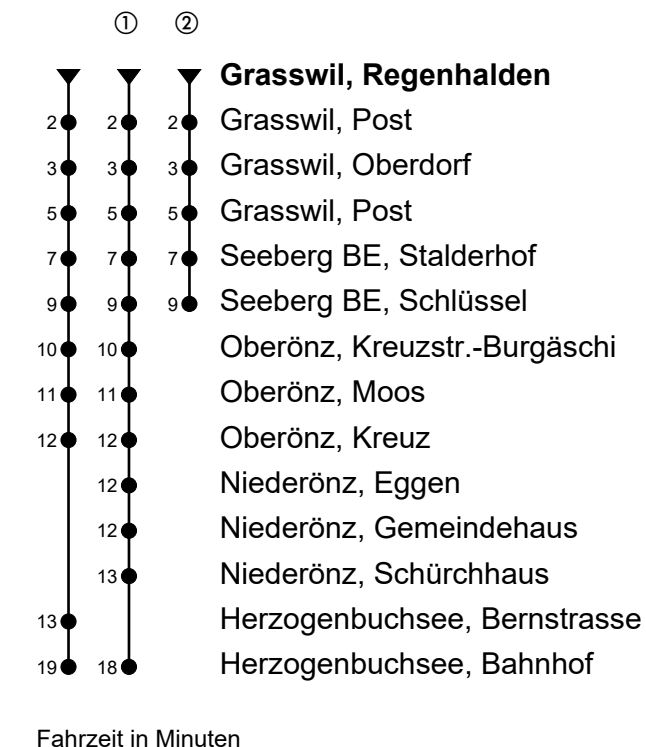

Grasswil, Regenhalden

# Richtung Herzogenbuchsee, Bahnhof

Gültig von 12.12.2021 bis 10.12.2022

🕒	Montag-Freitag	🕒	Samstag	🕒	Sonn- und allg. Feiertage
6	12 42	6	42	6	
7	02 42	7	42	7	
8	02 42	8	42	8	41 <sup>①</sup>
9	42	9	42	9	41 <sup>①</sup>
10		10		10	
11	42	11	42	11	41 <sup>①</sup>
12	16 <sup>②</sup> 42	12	42	12	41 <sup>①</sup>
13	06 42	13	42	13	41 <sup>①</sup>
14		14		14	
15	42	15	42	15	41 <sup>①</sup>
16	42	16	42	16	41 <sup>①</sup>
17	42	17	42	17	41 <sup>①</sup>
18	42	18	42	18	41 <sup>①</sup>
19	42	19	42	19	41
20	42	20	42	20	41
21	42	21	42	21	41
22		22		22	
23		23		23	
0	42 <sub>A</sub>	0	42	0	

## Anmerkungen

A = Freitag, ohne allg. Feiertage