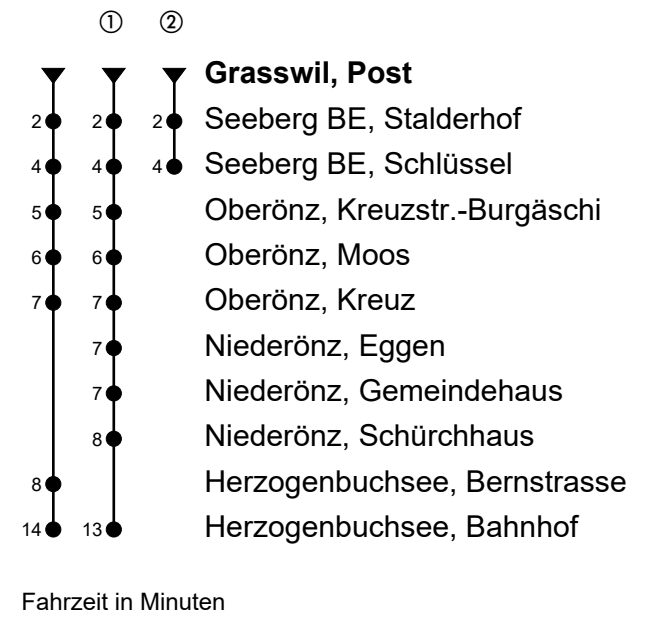

54

Grasswil, Post

Richtung Herzogenbuchsee, Bahnhof

Gültig von 12.12.2021 bis 10.12.2022

🕒	Montag-Freitag	🕒	Samstag	🕒	Sonn- und allg. Feiertage
6	17 47	6	47	6	
7	07 47	7	47	7	
8	07 47	8	47	8	46 ^①
9	47	9	47	9	46 ^①
10		10		10	
11	47	11	47	11	46 ^①
12	21 ^② 47	12	47	12	46 ^①
13	11 47	13	47	13	46 ^①
14		14		14	
15	47	15	47	15	46 ^①
16	47	16	47	16	46 ^①
17	47	17	47	17	46 ^①
18	47	18	47	18	46 ^①
19	47	19	47	19	46
20	47	20	47	20	46
21	47	21	47	21	46
22		22		22	
23		23		23	
0	47 _A	0	47	0	

Anmerkungen

A = Freitag, ohne allg. Feiertage