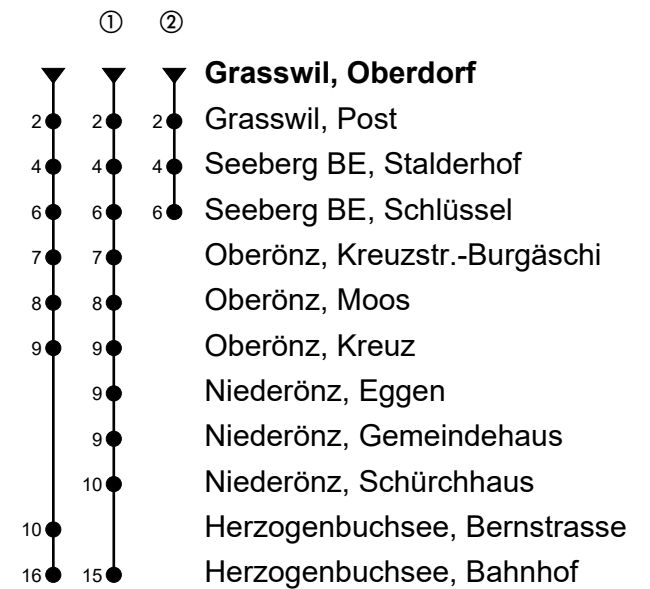

54

Grasswil, Oberdorf

Richtung Herzogenbuchsee, Bahnhof

Gültig von 12.12.2021 bis 10.12.2022

🕒	Montag-Freitag	🕒	Samstag	🕒	Sonn- und allg. Feiertage
6	15 45	6	45	6	
7	05 45	7	45	7	
8	05 45	8	45	8	44 ^①
9	45	9	45	9	44 ^①
10		10		10	
11	45	11	45	11	44 ^①
12	19 ^② 45	12	45	12	44 ^①
13	09 45	13	45	13	44 ^①
14		14		14	
15	45	15	45	15	44 ^①
16	45	16	45	16	44 ^①
17	45	17	45	17	44 ^①
18	45	18	45	18	44 ^①
19	45	19	45	19	44
20	45	20	45	20	44
21	45	21	45	21	44
22		22		22	
23		23		23	
0	45 _A	0	45	0	

Fahrzeit in Minuten

Anmerkungen

A = Freitag, ohne allg. Feiertage