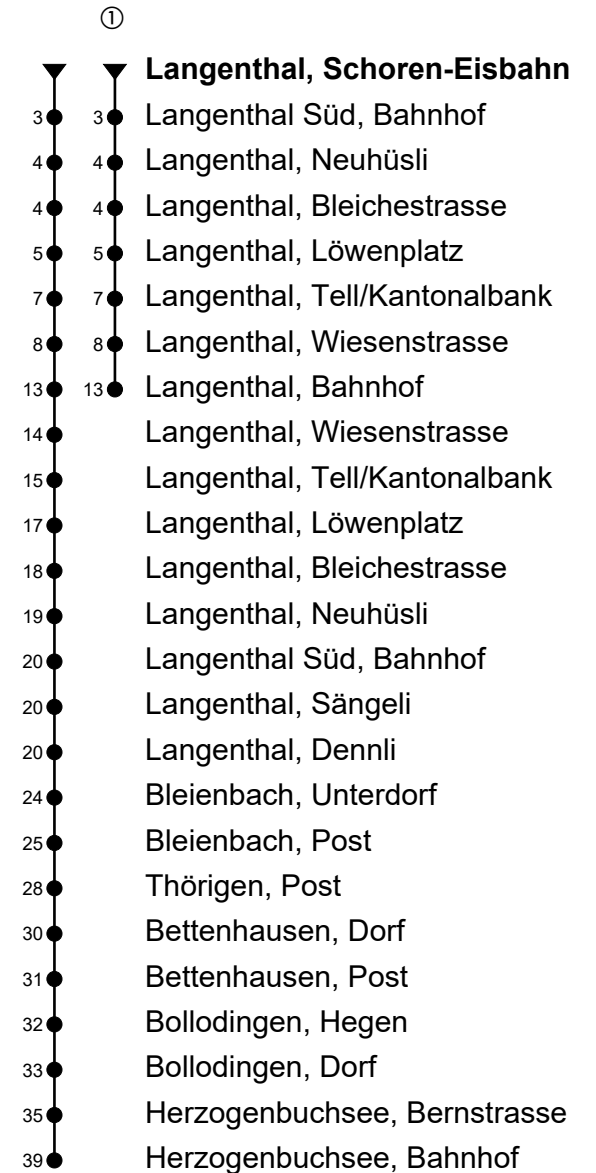

Langenthal, Schoren-Eisbahn
Richtung Herzogenbuchsee

Gültig von 12.12.2021 bis 10.12.2022

🕒	Montag-Freitag	🕒	Samstag	🕒	Sonn- und allg. Feiertage
6	23 ^① 53	6	53	6	53
7	53	7	53	7	
8		8		8	
9	01	9	01	9	01
10	01	10		10	
11	01	11		11	
12	01	12	01	12	01
13	01	13	01	13	01
14	01	14	01	14	01
15	01	15		15	
16	01	16		16	
17	01	17	01	17	01
18	10	18	10	18	10
19	10	19	10	19	10
20	10	20		20	

Fahrzeit in Minuten