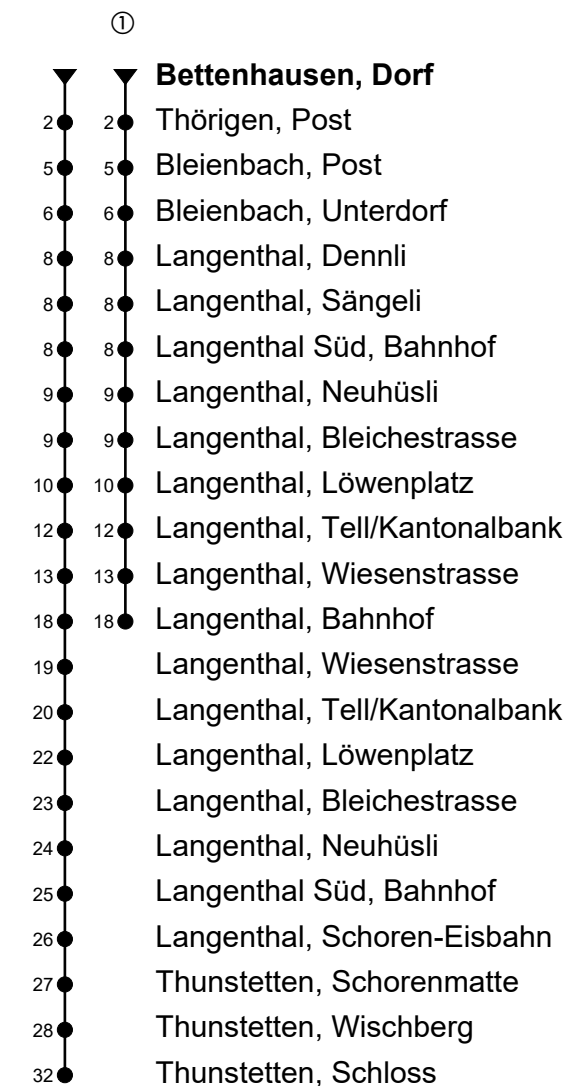

Bettenhausen, Dorf

Richtung Thunstetten, Schloss

Gültig von 12.12.2021 bis 10.12.2022

🕒	Montag-Freitag	🕒	Samstag	🕒	Sonn- und allg. Feiertage
5	47	5		5	
6	47 ^①	6	17	6	17
7	17	7	17	7	
8	17	8	17	8	17
9	17	9		9	
10	17	10		10	
11	17	11	17	11	17
12	17	12	17	12	17
13	17	13	17	13	17
14	17	14		14	
15	17	15		15	
16	17	16	17	16	17
17	17	17	17	17	17
18	17	18	17	18	17
19	17	19		19	
20	17 ^①	20		20	

Fahrzeit in Minuten