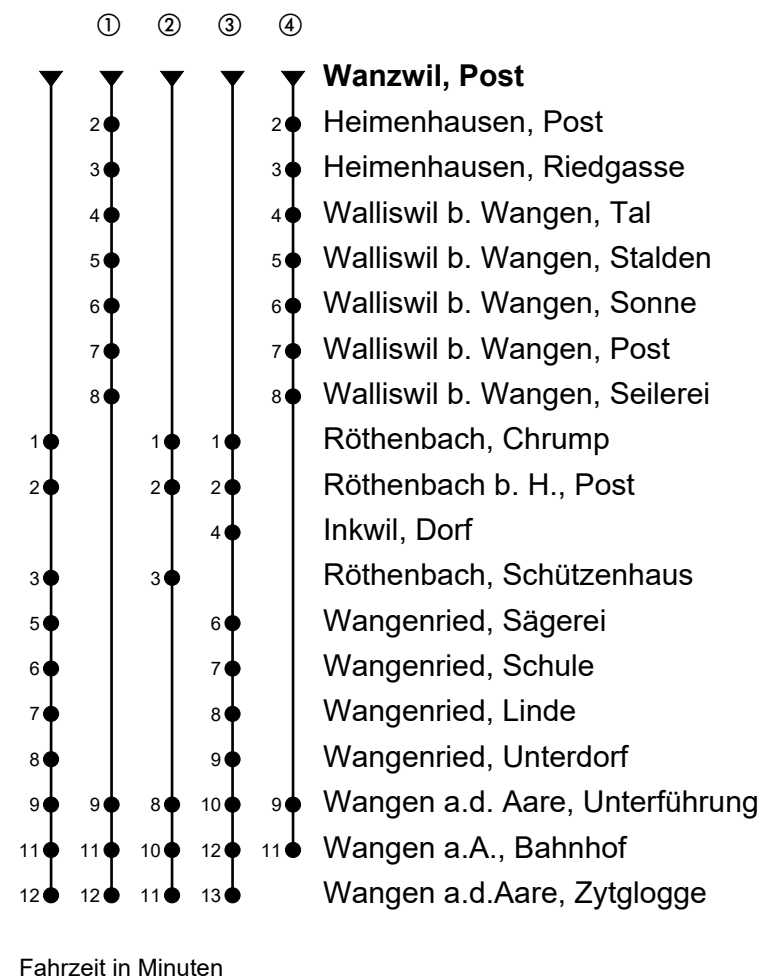

Wanzwil, Post  
Richtung Wangen a.A.

Gültig von 12.12.2021 bis 10.12.2022

🕒	Montag-Freitag	🕒	Samstag	🕒	Sonn- und allg. Feiertage
5	22 47 <sup>①</sup> <sub>A</sub>	5		5	
6	22 <sup>②</sup> 52 <sup>②</sup>	6	22	6	22
7	22 <sup>②</sup> 52 <sup>②</sup>	7	22 <sup>①</sup>	7	22 <sup>①</sup>
8	22	8	22	8	22
9	22 <sup>①</sup>	9	22 <sup>①</sup>	9	22 <sup>④</sup>
10	22	10		10	
11	22 <sup>①</sup> 52	11	22	11	22
12	22 <sup>①</sup>	12	22 <sup>①</sup>	12	22 <sup>①</sup>
13	10 40 <sup>①</sup>	13	40	13	40
14	10	14		14	
15	40	15	40 <sup>④</sup>	15	40 <sup>④</sup>
16	10 <sup>①</sup> 40 <sup>②</sup>	16	40	16	40
17	10 <sup>②</sup> 40 <sup>②</sup>	17	40 <sup>①</sup>	17	40 <sup>①</sup>
18	10 <sup>②</sup> 40 <sup>①</sup> 43 <sup>③</sup> <sub>A</sub>	18	40	18	40
19	40	19	40 <sup>①</sup>	19	40 <sup>①</sup>
20	40 <sup>①</sup>	20		20	

**Anmerkungen**

A = Kleinbus, Platzzahl beschränkt