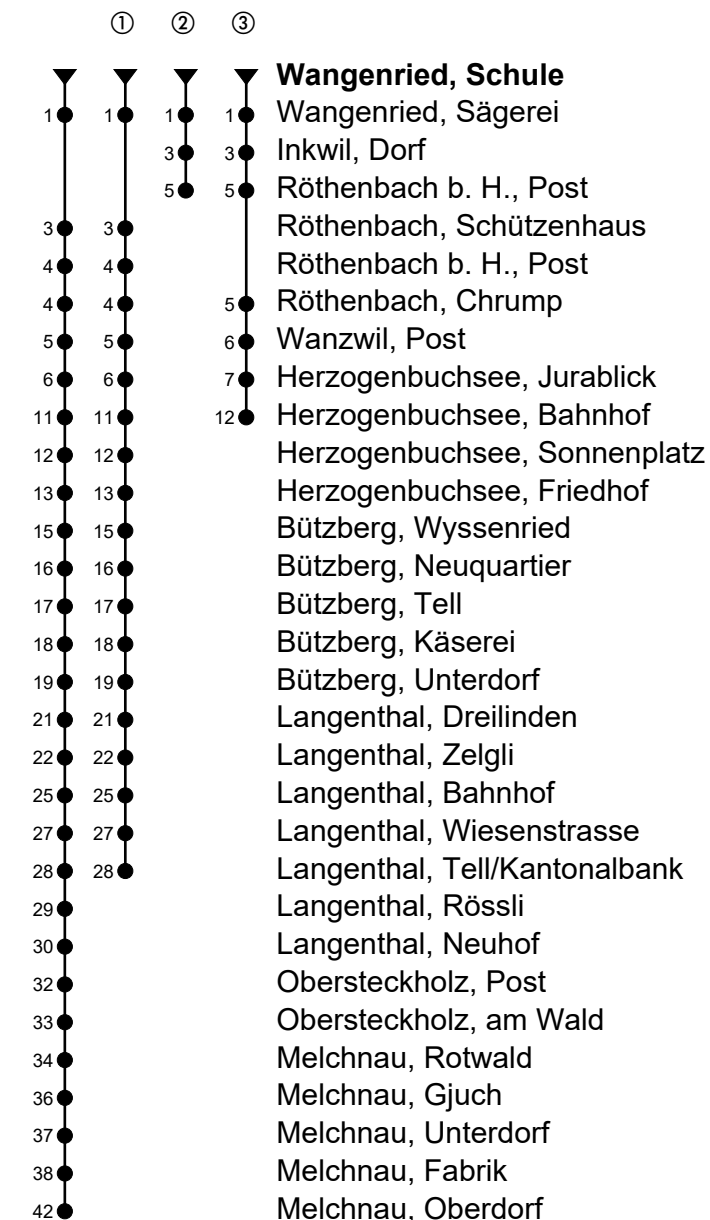

# Richtung Melchnau

Gültig von 12.12.2021 bis 10.12.2022

🕒	Montag-Freitag	🕒	Samstag	🕒	Sonn- und allg. Feiertage
5		5	39 <sup>①</sup>	5	39 <sup>①</sup>
6	06 <sup>②</sup> <sub>A</sub>	6		6	
7	06 <sup>②</sup> <sub>A</sub>	7	39 <sup>①</sup>	7	39 <sup>①</sup>
8	09 <sup>①</sup>	8		8	
9		9	39 <sup>①</sup>	9	39 <sup>①</sup>
10	09 <sup>①</sup>	10		10	
11	39 <sup>①</sup>	11		11	
12	58	12	58	12	58
13	58	13		13	
14		14		14	
15		15	58	15	58
16	30 <sup>②</sup> <sub>A</sub>	16		16	
17	30 <sup>②</sup> <sub>A</sub>	17	58	17	58
18	30 <sup>③</sup> <sub>A</sub>	18		18	
19		19	58	19	58
20	58	20		20	

## Anmerkungen

A = Kleinbus, Platzzahl beschränkt

Fahrzeit in Minuten