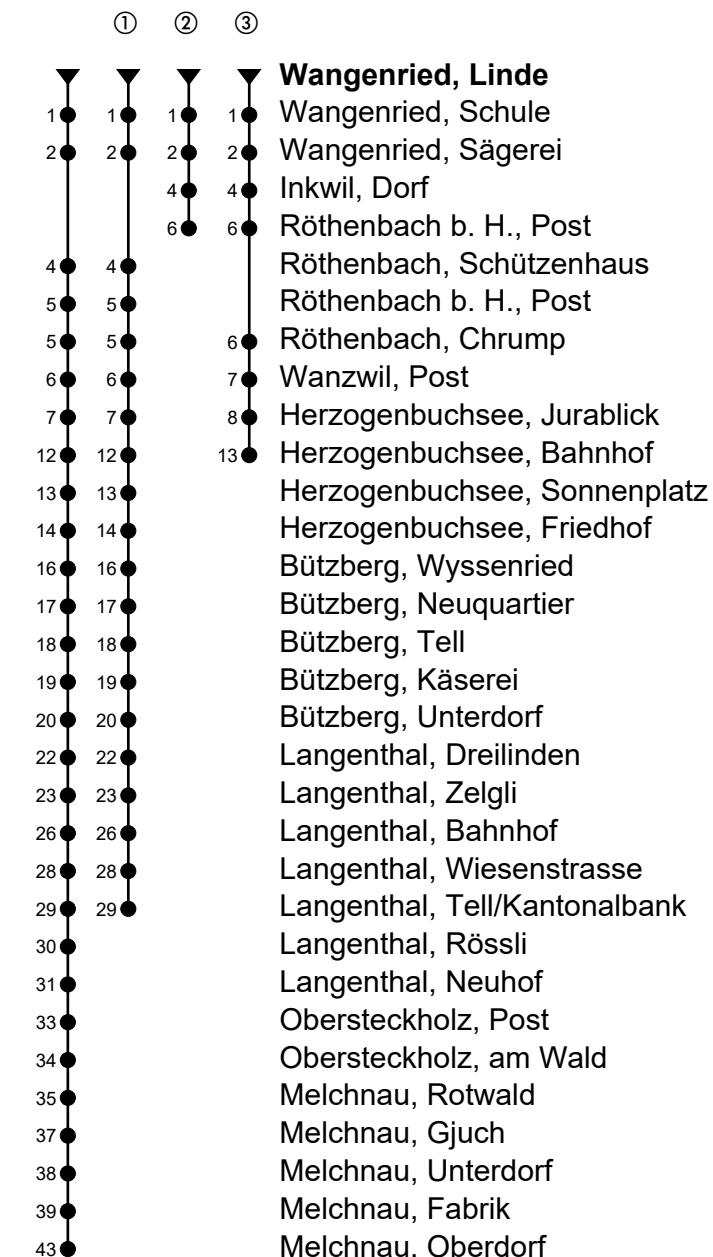

Wangenried, Linde

# Richtung Melchnau

Gültig von 12.12.2021 bis 10.12.2022

🕒	Montag-Freitag	🕒	Samstag	🕒	Sonn- und allg. Feiertage
5		5	38 <sup>①</sup>	5	38 <sup>①</sup>
6	05 <sup>②</sup> <sub>A</sub>	6		6	
7	05 <sup>②</sup> <sub>A</sub>	7	38 <sup>①</sup>	7	38 <sup>①</sup>
8	08 <sup>①</sup>	8		8	
9		9	38 <sup>①</sup>	9	38 <sup>①</sup>
10	08 <sup>①</sup>	10		10	
11	38 <sup>①</sup>	11		11	
12	57	12	57	12	57
13	57	13		13	
14		14		14	
15		15	57	15	57
16	29 <sup>②</sup> <sub>A</sub>	16		16	
17	29 <sup>②</sup> <sub>A</sub>	17	57	17	57
18	29 <sup>③</sup> <sub>A</sub>	18		18	
19		19	57	19	57
20	57	20		20	

## Anmerkungen

A = Kleinbus, Platzzahl beschränkt

Fahrzeit in Minuten