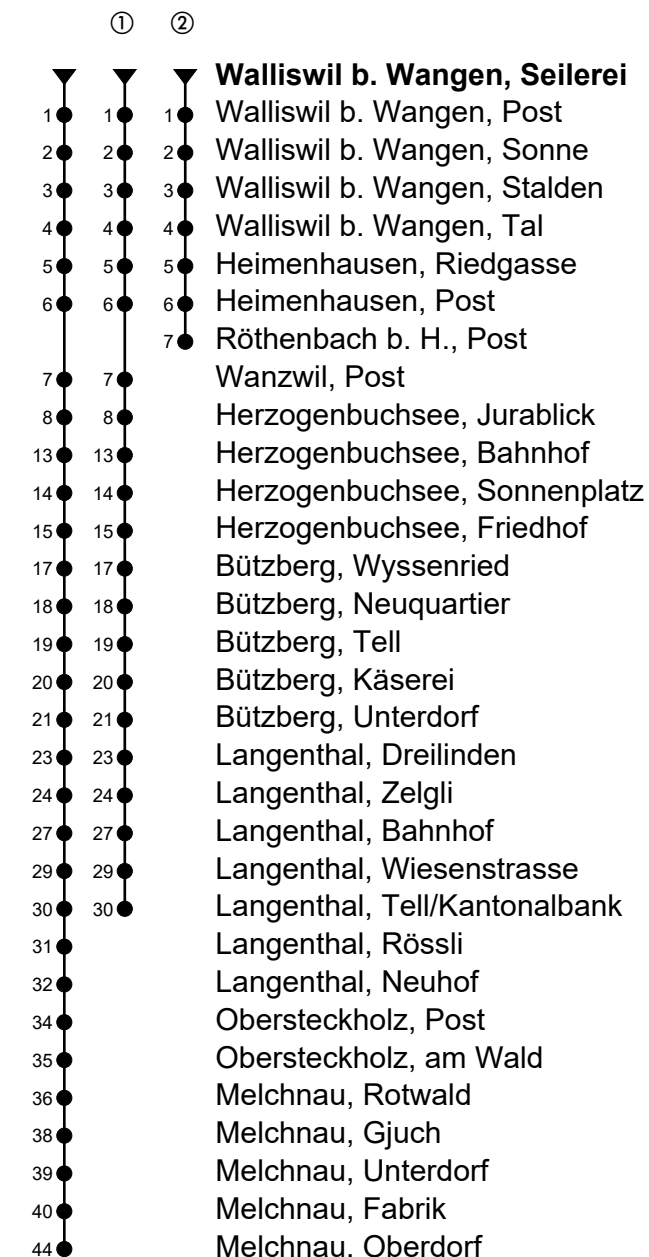

# Walliswil b. Wangen, Seilerei

## Richtung Melchnau

Gültig von 12.12.2021 bis 10.12.2022

🕒	Montag-Freitag	🕒	Samstag	🕒	Sonn- und allg. Feiertage
5	37 <sup>①</sup>	5		5	
6	34 <sup>②A</sup>	6	37 <sup>①</sup>	6	37 <sup>①</sup>
7	34 <sup>②A</sup>	7		7	
8		8	37 <sup>①</sup>	8	37 <sup>①</sup>
9	07 <sup>①</sup>	9		9	
10		10		10	
11	07 <sup>①</sup>	11	37 <sup>①</sup>	11	37 <sup>①</sup>
12	07 <sup>①</sup>	12		12	
13	26	13	56	13	56
14	26	14		14	
15	56	15		15	
16	58 <sup>②A</sup>	16	56	16	56
17	58 <sup>②A</sup>	17		17	
18	56	18	56	18	56
19	56	19		19	

Fahrzeit in Minuten