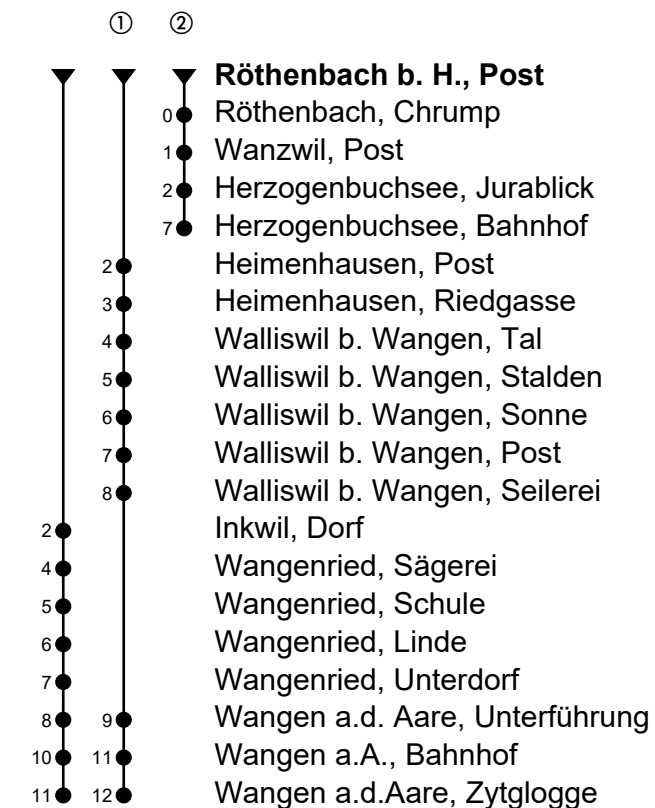

Röthenbach b. H., Post

# Richtung Wangen a.A.

Gültig von 12.12.2021 bis 10.12.2022

🕒	Montag-Freitag	🕒	Samstag	🕒	Sonn- und allg. Feiertage
6	21 47 <sup>①</sup>	6		6	
7	21 47 <sup>①</sup>	7		7	
8		8		8	
9		9		9	
10		10		10	
11		11		11	
12		12		12	
13		13		13	
14		14		14	
15		15		15	
16	45	16		16	
17	15 <sup>①</sup> 45	17		17	
18	15 <sup>①</sup> 35 <sup>②</sup> 45	18		18	