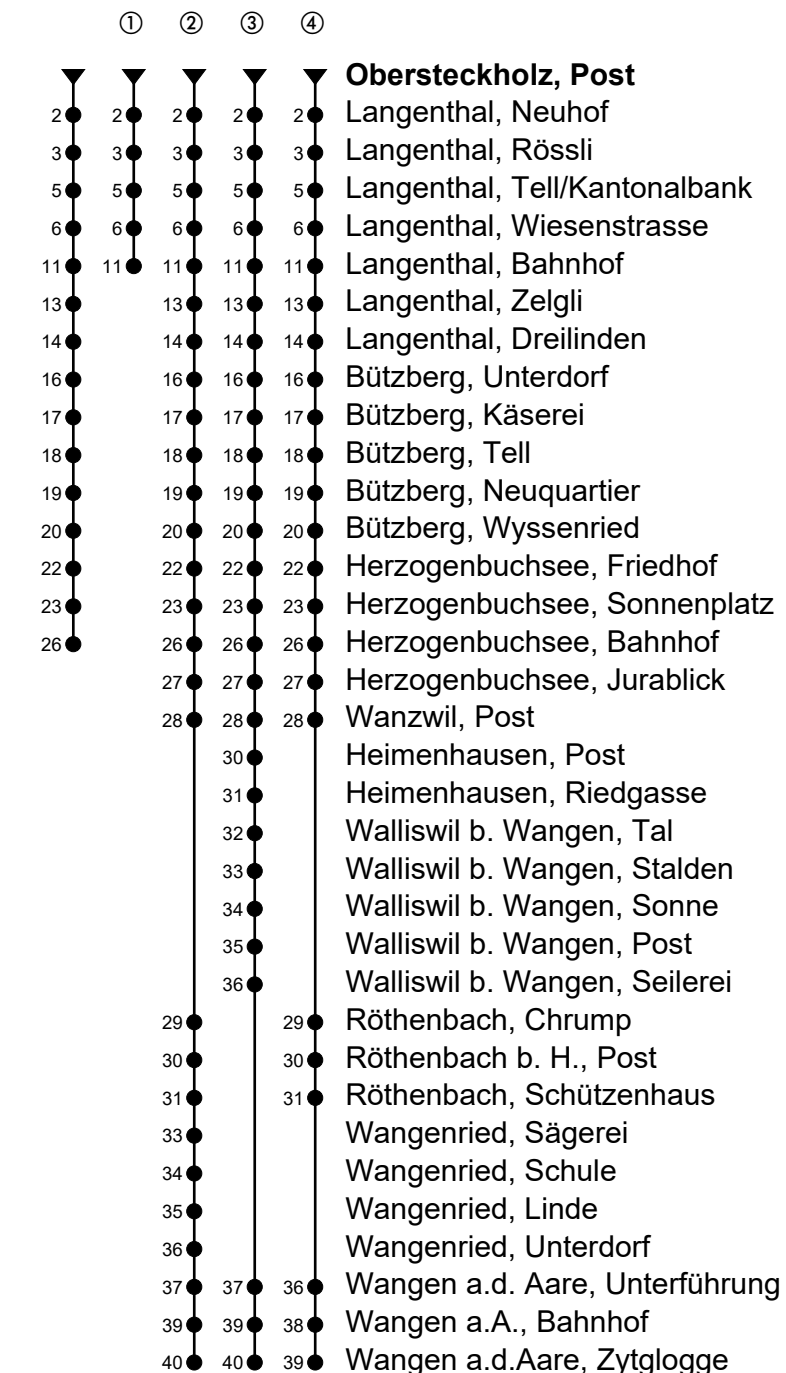

Obersteckholz, Post

Richtung Wangen a.A.

Gültig von 12.12.2021 bis 10.12.2022

🕒	Montag-Freitag	🕒	Samstag	🕒	Sonn- und allg. Feiertage
5	53 ^④	5	53 ^②	5	53 ^②
6	23 ^④ 53 ^④	6	53 ^③	6	53 ^③
7	23 ^④ 53 ^②	7	53 ^②	7	53 ^②
8	23 53 ^③	8	53 ^③	8	53 _B
9	23 53 ^②	9	53	9	53
10	23 53 ^③	10	53 ^②	10	53 ^②
11	23 ^② 53 ^③	11	53 ^③	11	53 ^③
12	23 56 ^①	12	56 ^①	12	56 ^①
13	26 ^① 56 ^①	13	56 ^①	13	56 ^①
14	26 ^① 56 ^①	14	56 ^①	14	56 ^①
15	26 ^① 56	15	56 ^①	15	56 ^①
16	26 56	16	56 ^①	16	56 ^①
17	26 56	17	56 ^①	17	56 ^①
18	26 ^① 56 ^①	18	56 ^①	18	56 ^①
19	26 ^① 56 ^①	19	56 ^①	19	56 ^①
20	45	20	45	20	45
21	45	21	45	21	45
22	50	22	50	22	50
23		23		23	
0	21 _A	0	21	0	

Fahrzeit in Minuten

Anmerkungen

A = Freitag, ohne allg. Feiertage

B = Fahrt bis Wangen a.A., Bahnhof

Aare Seeland mobil AG, Telefon 058 329 93 11, www.asmobil.ch