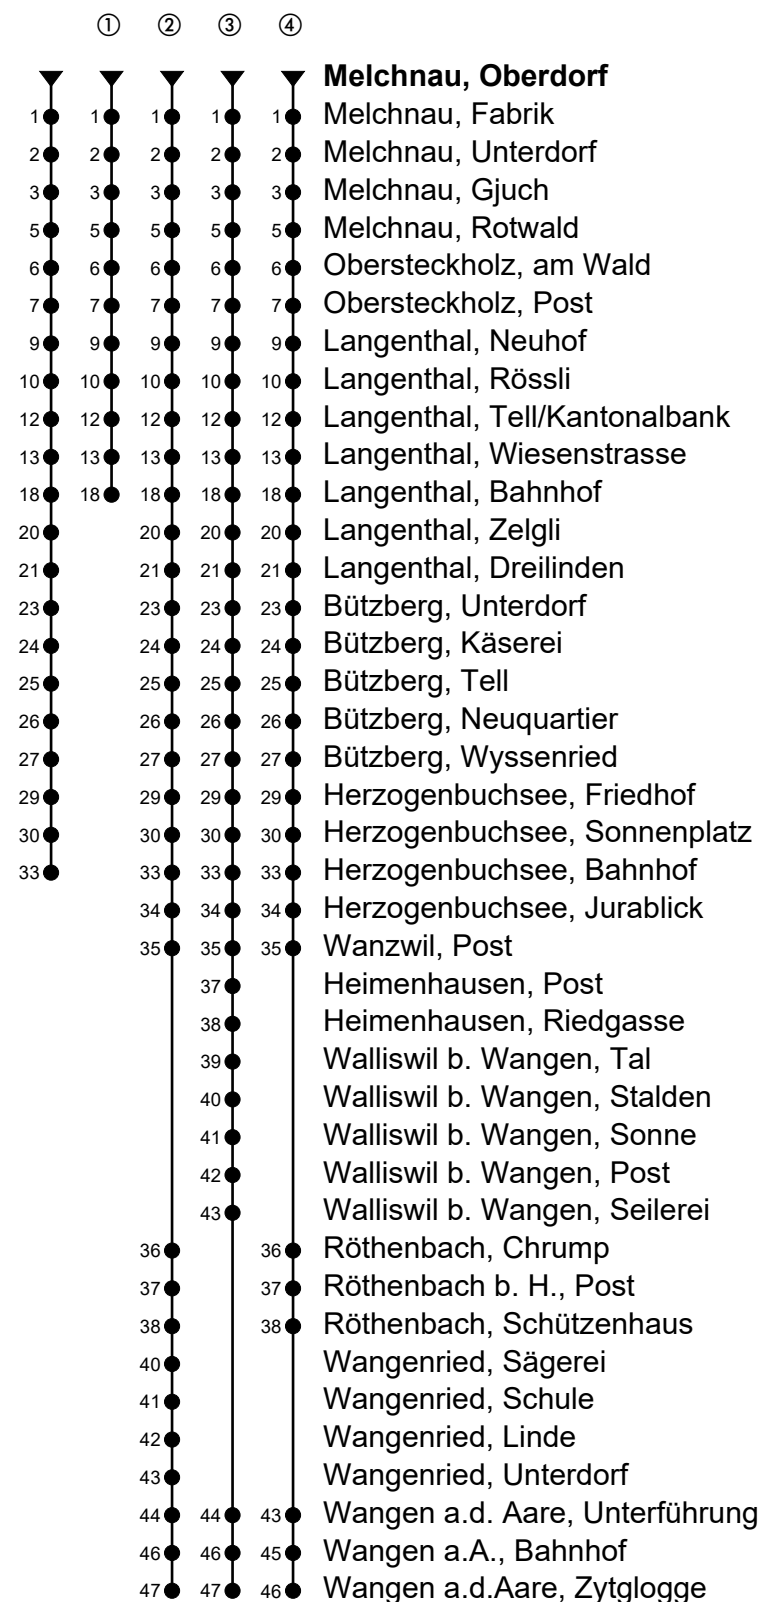

Melchnau, Oberdorf
Richtung Wangen a.A.

Gültig von 12.12.2021 bis 10.12.2022

🕒	Montag-Freitag	🕒	Samstag	🕒	Sonn- und allg. Feiertage
5	46 ^④	5	46 ^②	5	46 ^②
6	16 ^④ 46 ^④	6	46 ^③	6	46 ^③
7	16 ^④ 46 ^②	7	46 ^②	7	46 ^②
8	16 46 ^③	8	46 ^③	8	46 _B
9	16 46 ^②	9	46	9	46
10	16 46 ^③	10	46 ^②	10	46 ^②
11	16 ^② 46 ^③	11	46 ^③	11	46 ^③
12	16 49 ^①	12	49 ^①	12	49 ^①
13	19 ^① 49 ^①	13	49 ^①	13	49 ^①
14	19 ^① 49 ^①	14	49 ^①	14	49 ^①
15	19 ^① 49	15	49 ^①	15	49 ^①
16	19 49	16	49 ^①	16	49 ^①
17	19 49	17	49 ^①	17	49 ^①
18	19 ^① 49 ^①	18	49 ^①	18	49 ^①
19	19 ^① 49 ^①	19	49 ^①	19	49 ^①
20	39	20	39	20	39
21	39	21	39	21	39
22	44	22	44	22	44
23		23		23	
0	15 _A	0	15	0	

Anmerkungen

A = Freitag, ohne allg. Feiertage **B** = Fährt bis Wangen a.A., Bahnhof

Fahrzeit in Minuten