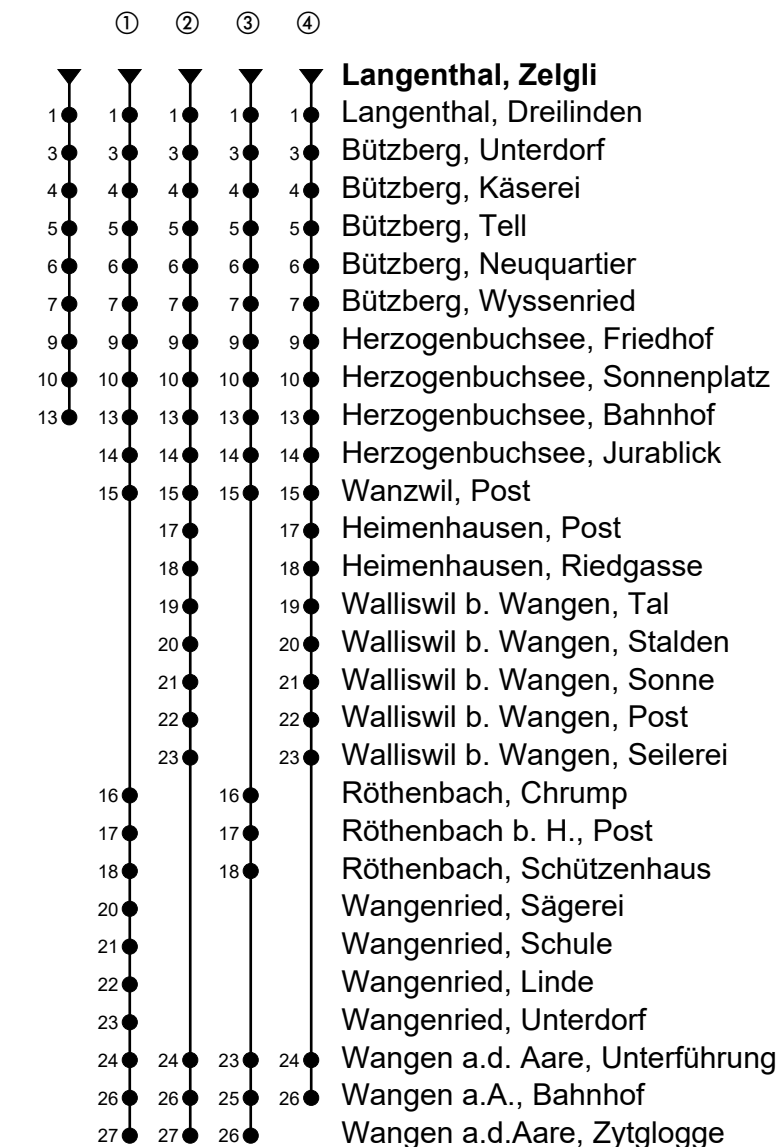

Langenthal, Zelgli

Richtung Wangen a.A.

Gültig von 12.12.2021 bis 10.12.2022

🕒	Montag-Freitag	🕒	Samstag	🕒	Sonn- und allg. Feiertage
5	36	5		5	
6	06 ^③ 22 36 ^③ 52	6	06 ^①	6	06 ^①
7	06 ^③ 22 36 ^③ 52	7	06 ^②	7	06 ^②
8	06 ^① 36	8	06 ^①	8	06 ^①
9	06 ^② 36	9	06 ^②	9	06 ^④
10	06 ^① 36	10	06	10	06
11	06 ^② 36 ^①	11	06 ^①	11	06 ^①
12	06 ^② 36 54 ^①	12	06 ^②	12	06 ^②
13	24 ^② 54 ^①	13	24 ^①	13	24 ^①
14	24 54	14	24	14	24
15	24 ^① 54 ^②	15	24 ^④	15	24 ^④
16	09 24 ^③ 39 54 ^③	16	24 ^①	16	24 ^①
17	09 24 ^③ 39 54 ^③	17	24 ^②	17	24 ^②
18	09 24 ^② 54	18	24 ^①	18	24 ^①
19	24 ^① 54	19	24 ^②	19	24 ^②
20	24 ^② 55	20	24 55	20	24 55
21	55	21	55	21	55
22		22		22	
23	00 32 _A	23	00 32	23	00
0	32 _A	0	32	0	

Fahrzeit in Minuten

Anmerkungen

A = Freitag, ohne allg. Feiertage

Spätere Fahrten siehe www.moonliner.ch

Aare Seeland mobil AG, Telefon 058 329 93 11, www.asmobil.ch