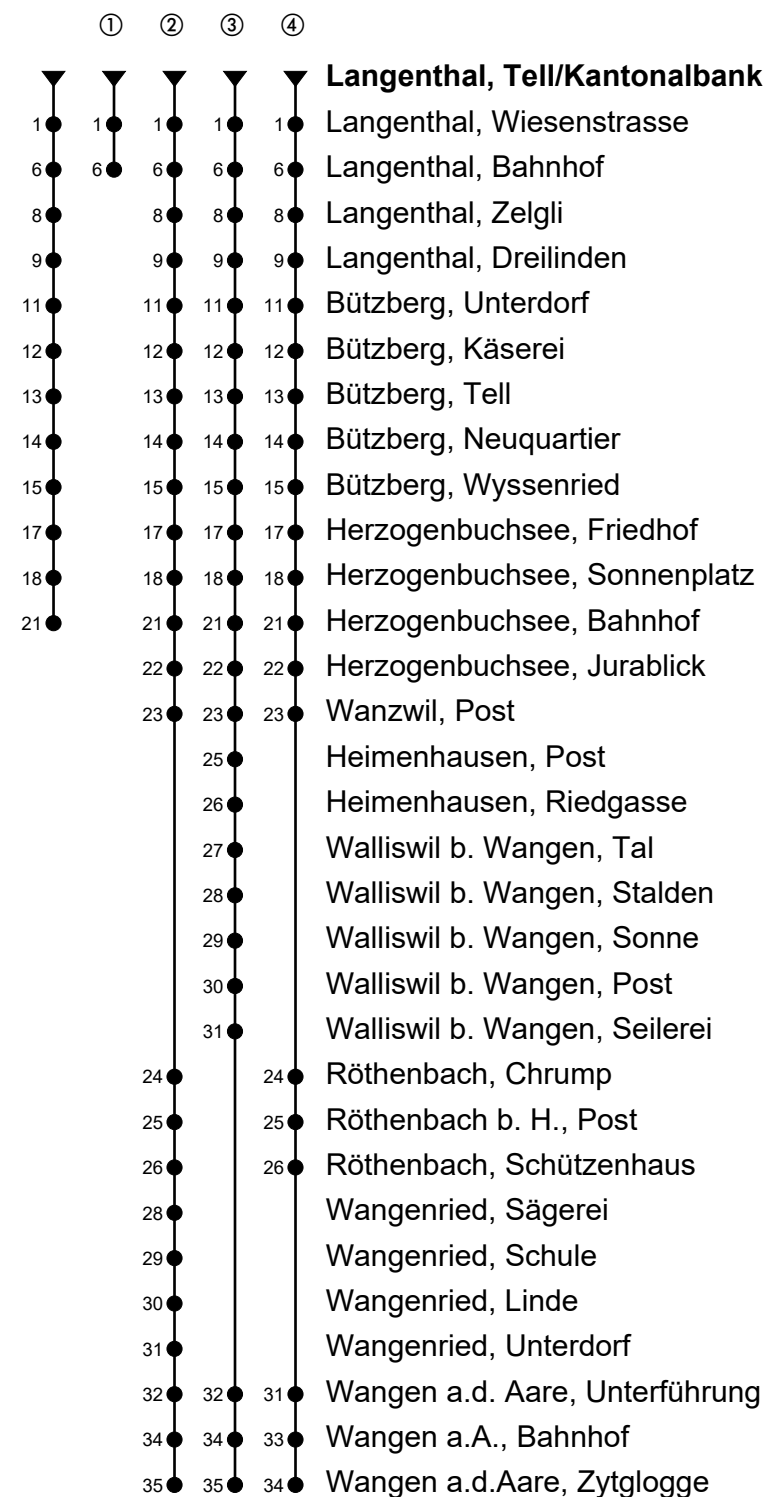

Langenthal, Tell/Kantonalbank
Richtung Wangen a.A.

Gültig von 12.12.2021 bis 10.12.2022

🕒	Montag-Freitag	🕒	Samstag	🕒	Sonn- und allg. Feiertage
5	58 ^④	5	58 ^②	5	58 ^②
6	14 28 ^④ 44 58 ^④	6	58 ^③	6	58 ^③
7	14 28 ^④ 44 58 ^②	7	58 ^②	7	58 ^②
8	28 58 ^③	8	58 ^③	8	58 _B
9	28 58 ^②	9	58	9	58
10	28 58 ^③	10	58 ^②	10	58 ^②
11	28 ^② 58 ^③	11	58 ^③	11	58 ^③
12	28 46 ^②	12		12	
13	01 ^① 16 ^③ 31 ^① 46 ^②	13	01 ^① 16 ^②	13	01 ^① 16 ^②
14	01 ^① 16 31 ^① 46	14	01 ^① 16	14	01 ^① 16
15	01 ^① 16 ^② 31 ^① 46 ^③	15	01 ^① 16 _B	15	01 ^① 16 _B
16	01 16 ^④ 31 46 ^④	16	01 ^① 16 ^②	16	01 ^① 16 ^②
17	01 16 ^④ 31 46 ^④	17	01 ^① 16 ^③	17	01 ^① 16 ^③
18	01 16 ^③ 31 ^① 46	18	01 ^① 16 ^②	18	01 ^① 16 ^②
19	01 ^① 16 ^② 31 ^① 46	19	01 ^① 16 ^③	19	01 ^① 16 ^③
20	01 ^① 16 ^③ 50	20	01 ^① 16 50	20	01 ^① 16 50
21	50	21	50	21	50
22	55	22	55	22	55
23	28 _A	23	28	23	
0	26 _A	0	26	0	

Anmerkungen

A = Freitag, ohne allg. Feiertage **B** = Fährt bis Wangen a.A., Bahnhof

Fahrzeit in Minuten