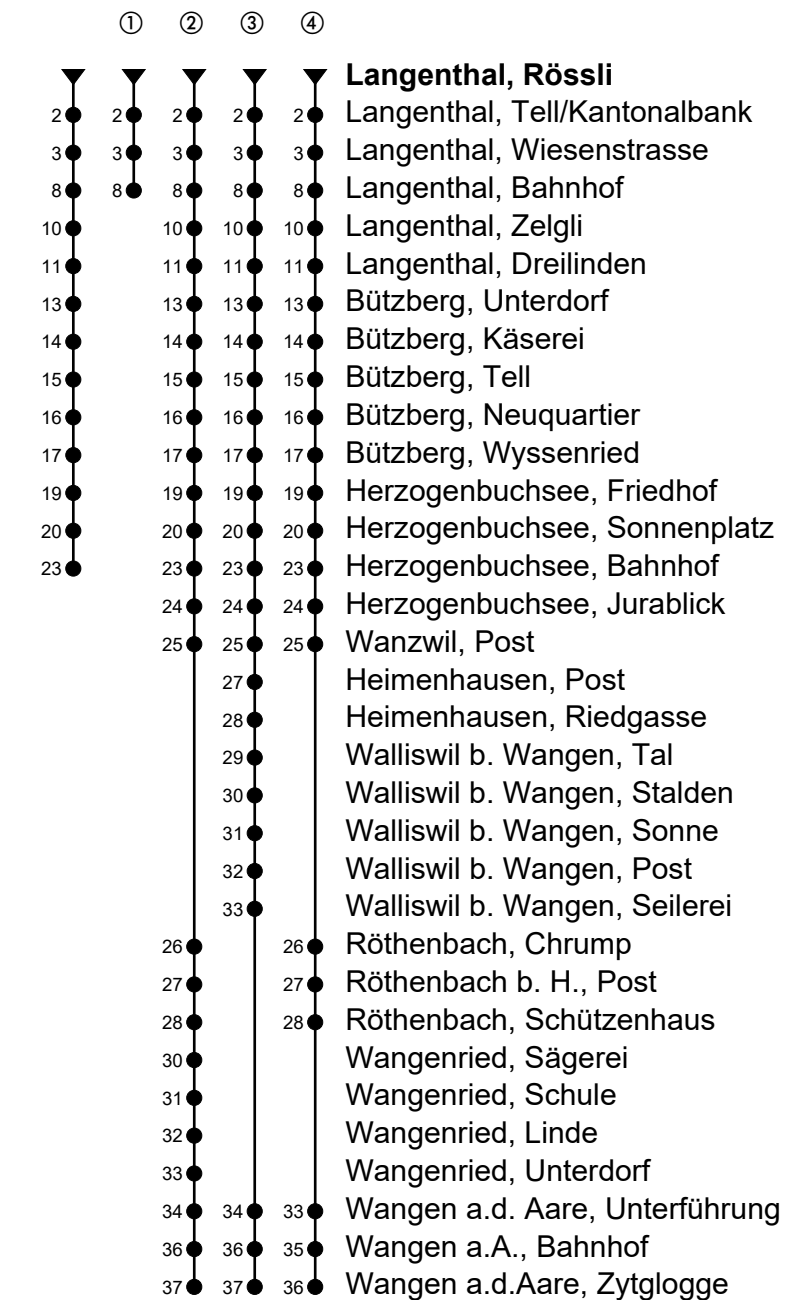

Langenthal, Rössli

# Richtung Wangen a.A.

Gültig von 12.12.2021 bis 10.12.2022

🕒	Montag-Freitag	🕒	Samstag	🕒	Sonn- und allg. Feiertage
5	56 <sup>④</sup>	5	56 <sup>②</sup>	5	56 <sup>②</sup>
6	26 <sup>④</sup> 56 <sup>④</sup>	6	56 <sup>③</sup>	6	56 <sup>③</sup>
7	26 <sup>④</sup> 56 <sup>②</sup>	7	56 <sup>②</sup>	7	56 <sup>②</sup>
8	26 56 <sup>③</sup>	8	56 <sup>③</sup>	8	56 <sub>B</sub>
9	26 56 <sup>②</sup>	9	56	9	56
10	26 56 <sup>③</sup>	10	56 <sup>②</sup>	10	56 <sup>②</sup>
11	26 <sup>②</sup> 56 <sup>③</sup>	11	56 <sup>③</sup>	11	56 <sup>③</sup>
12	26 59 <sup>①</sup>	12	59 <sup>①</sup>	12	59 <sup>①</sup>
13	29 <sup>①</sup> 59 <sup>①</sup>	13	59 <sup>①</sup>	13	59 <sup>①</sup>
14	29 <sup>①</sup> 59 <sup>①</sup>	14	59 <sup>①</sup>	14	59 <sup>①</sup>
15	29 <sup>①</sup> 59	15	59 <sup>①</sup>	15	59 <sup>①</sup>
16	29 59	16	59 <sup>①</sup>	16	59 <sup>①</sup>
17	29 59	17	59 <sup>①</sup>	17	59 <sup>①</sup>
18	29 <sup>①</sup> 59 <sup>①</sup>	18	59 <sup>①</sup>	18	59 <sup>①</sup>
19	29 <sup>①</sup> 59 <sup>①</sup>	19	59 <sup>①</sup>	19	59 <sup>①</sup>
20	48	20	48	20	48
21	48	21	48	21	48
22	53	22	53	22	53
23		23		23	
0	24 <sub>A</sub>	0	24	0	

Fahrzeit in Minuten