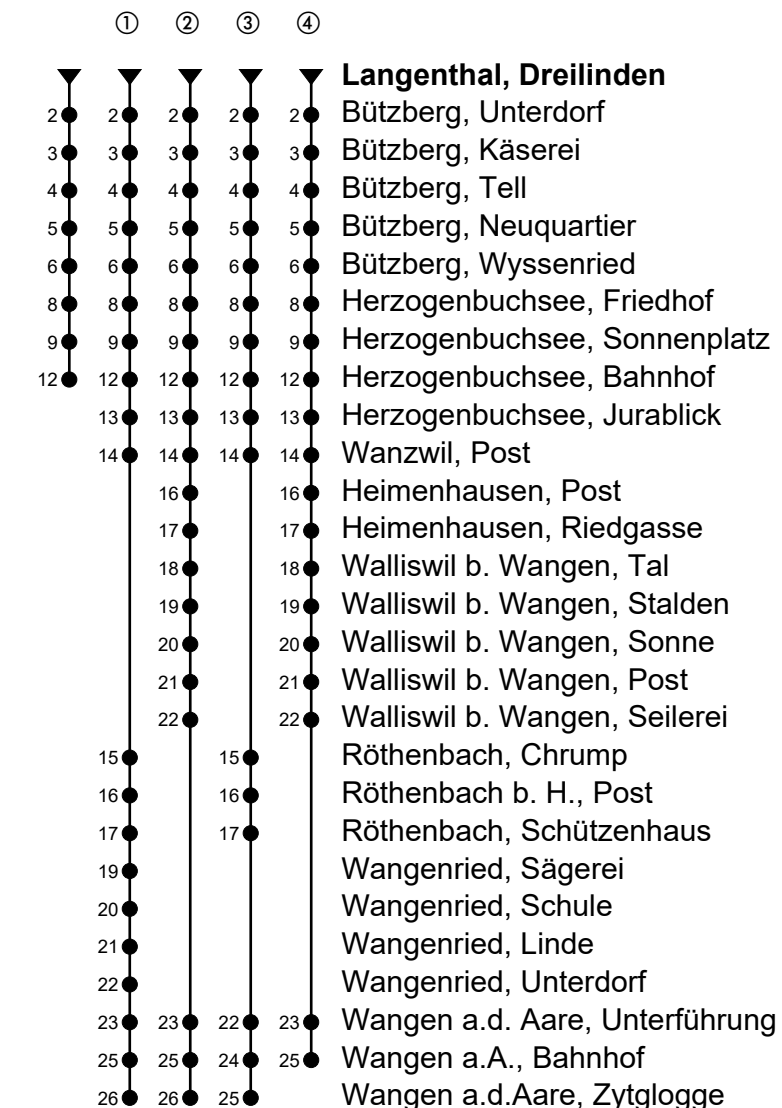

Langenthal, Dreilinden

Richtung Wangen a.A.

Gültig von 12.12.2021 bis 10.12.2022

🕒	Montag-Freitag	🕒	Samstag	🕒	Sonn- und allg. Feiertage
5	37	5		5	
6	07 ^③ 23 37 ^③ 53	6	07 ^①	6	07 ^①
7	07 ^③ 23 37 ^③ 53	7	07 ^②	7	07 ^②
8	07 ^① 37	8	07 ^①	8	07 ^①
9	07 ^② 37	9	07 ^②	9	07 ^④
10	07 ^① 37	10	07	10	07
11	07 ^② 37 ^①	11	07 ^①	11	07 ^①
12	07 ^② 37 55 ^①	12	07 ^②	12	07 ^②
13	25 ^② 55 ^①	13	25 ^①	13	25 ^①
14	25 55	14	25	14	25
15	25 ^① 55 ^②	15	25 ^④	15	25 ^④
16	10 25 ^③ 40 55 ^③	16	25 ^①	16	25 ^①
17	10 25 ^③ 40 55 ^③	17	25 ^②	17	25 ^②
18	10 25 ^② 55	18	25 ^①	18	25 ^①
19	25 ^① 55	19	25 ^②	19	25 ^②
20	25 ^② 56	20	25 56	20	25 56
21	56	21	56	21	56
22		22		22	
23	01 33 _A	23	01 33	23	01
0	33 _A	0	33	0	

Anmerkungen

A = Freitag, ohne allg. Feiertage

Spätere Fahrten siehe www.moonliner.ch

Aare Seeland mobil AG, Telefon 058 329 93 11, www.asmobil.ch