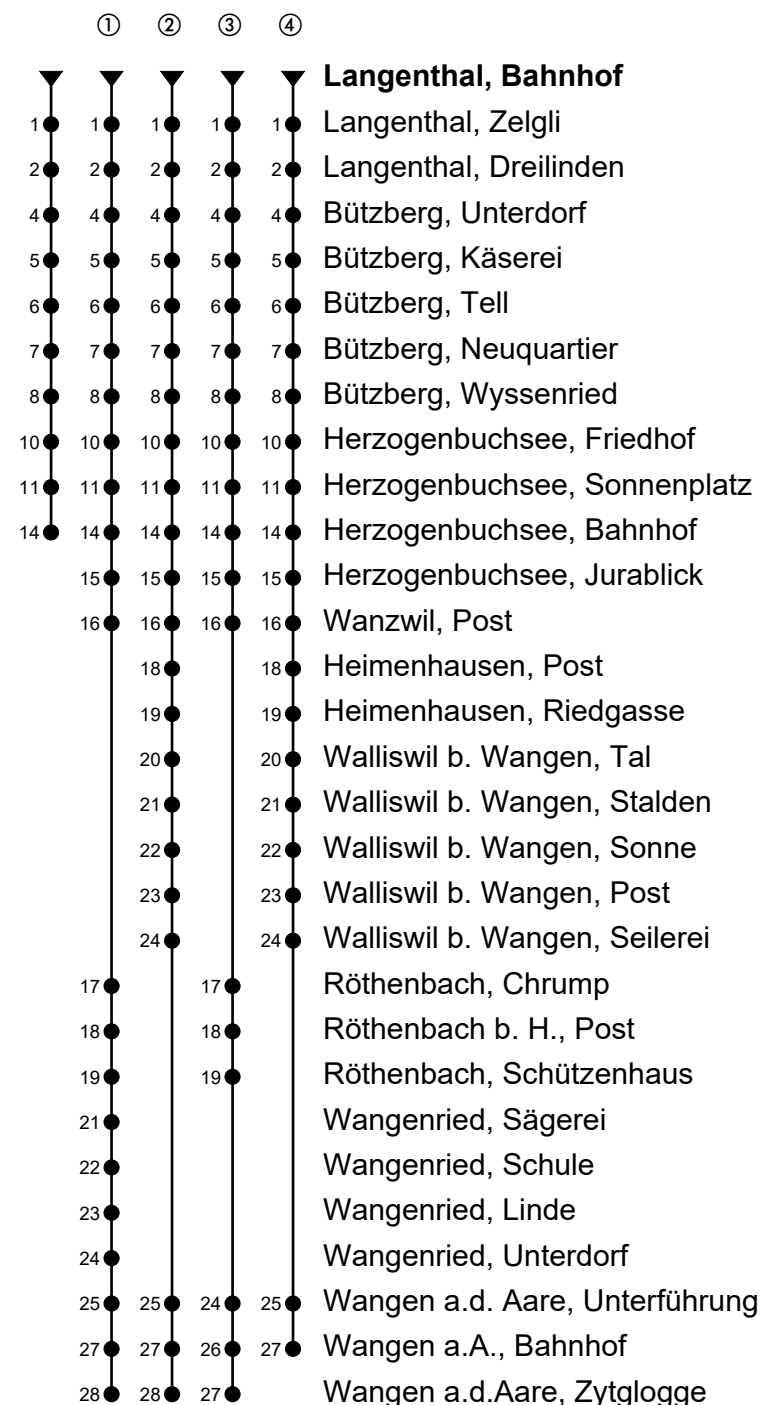

Langenthal, Bahnhof Richtung Wangen a.A.

Gültig von 12.12.2021 bis 10.12.2022

🕒	Montag-Freitag	🕒	Samstag	🕒	Sonn- und allg. Feiertage
5	35	5		5	
6	05 ^③ 21 35 ^③ 51	6	05 ^①	6	05 ^①
7	05 ^③ 21 35 ^③ 51	7	05 ^②	7	05 ^②
8	05 ^① 35	8	05 ^①	8	05 ^①
9	05 ^② 35	9	05 ^②	9	05 ^④
10	05 ^① 35	10	05	10	05
11	05 ^② 35 ^①	11	05 ^①	11	05 ^①
12	05 ^② 35 53 ^①	12	05 ^②	12	05 ^②
13	23 ^② 53 ^①	13	23 ^①	13	23 ^①
14	23 53	14	23	14	23
15	23 ^① 53 ^②	15	23 ^④	15	23 ^④
16	08 23 ^③ 38 53 ^③	16	23 ^①	16	23 ^①
17	08 23 ^③ 38 53 ^③	17	23 ^②	17	23 ^②
18	08 23 ^② 53	18	23 ^①	18	23 ^①
19	23 ^① 53	19	23 ^②	19	23 ^②
20	23 ^② 54	20	23 54	20	23 54
21	54	21	54	21	54
22	59	22	59	22	59
23	31 _A	23	31	23	
0	31 _A	0	31	0	

Anmerkungen

A = Freitag, ohne allg. Feiertage

Spätere Fahrten siehe www.moonliner.ch