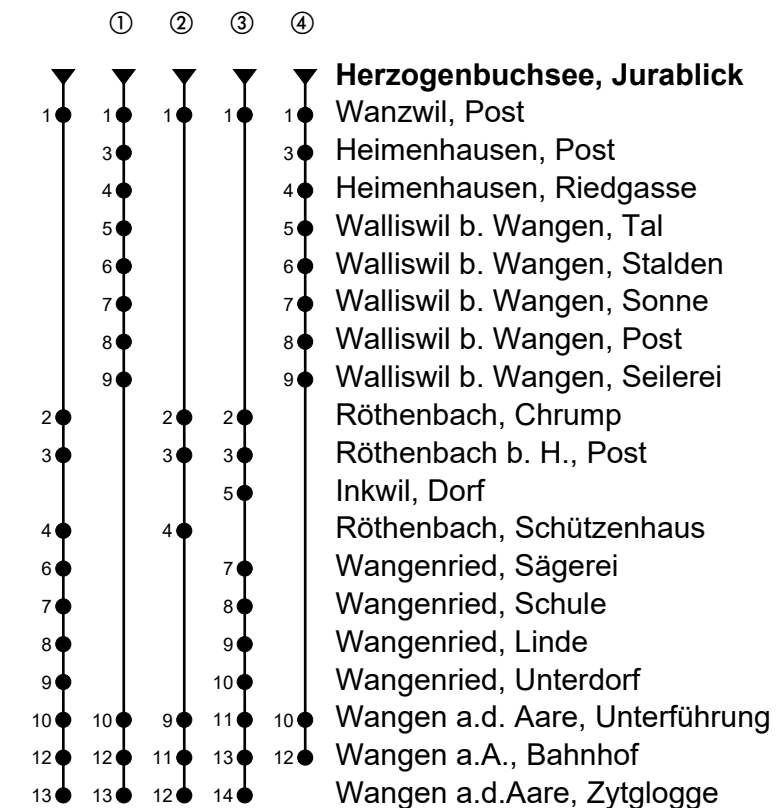

Herzogenbuchsee, Jurablick

# Richtung Wangen a.A.

Gültig von 12.12.2021 bis 10.12.2022

🕒	Montag-Freitag	🕒	Samstag	🕒	Sonn- und allg. Feiertage
5	21 46 <sup>ⓐ</sup>	5		5	
6	21 <sup>Ⓜ</sup> 51 <sup>Ⓜ</sup>	6	21	6	21
7	21 <sup>Ⓜ</sup> 51 <sup>Ⓜ</sup>	7	21 <sup>①</sup>	7	21 <sup>①</sup>
8	21	8	21	8	21
9	21 <sup>①</sup>	9	21 <sup>①</sup>	9	21 <sup>④</sup>
10	21	10		10	
11	21 <sup>①</sup> 51	11	21	11	21
12	21 <sup>①</sup>	12	21 <sup>①</sup>	12	21 <sup>①</sup>
13	09 39 <sup>①</sup>	13	39	13	39
14	09	14		14	
15	39	15	39 <sup>④</sup>	15	39 <sup>④</sup>
16	09 <sup>①</sup> 39 <sup>Ⓜ</sup>	16	39	16	39
17	09 <sup>Ⓜ</sup> 39 <sup>Ⓜ</sup>	17	39 <sup>①</sup>	17	39 <sup>①</sup>
18	09 <sup>Ⓜ</sup> 39 <sup>①</sup> 42 <sup>ⓐ</sup>	18	39	18	39
19	39	19	39 <sup>①</sup>	19	39 <sup>①</sup>
20	39 <sup>①</sup>	20		20	

Fahrzeit in Minuten

## Anmerkungen

A = Kleinbus, Platzzahl beschränkt