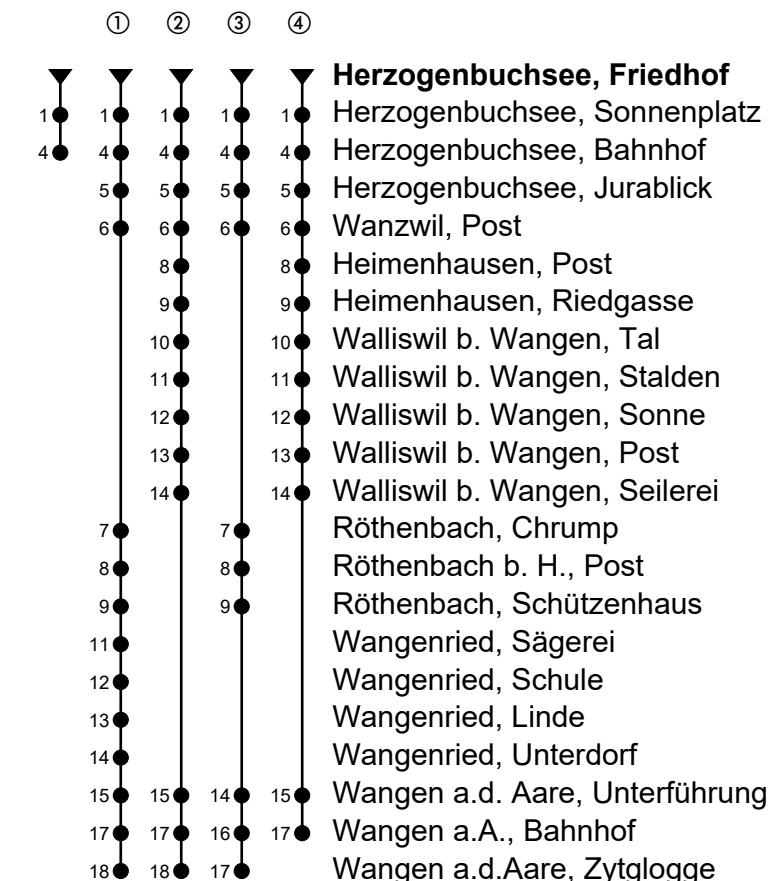

Herzogenbuchsee, Friedhof

# Richtung Wangen a.A.

Gültig von 12.12.2021 bis 10.12.2022

🕒	Montag-Freitag	🕒	Samstag	🕒	Sonn- und allg. Feiertage
5	45	5		5	
6	15 <sup>③</sup> 31 45 <sup>③</sup>	6	15 <sup>①</sup>	6	15 <sup>①</sup>
7	01 15 <sup>③</sup> 31 45 <sup>③</sup>	7	15 <sup>②</sup>	7	15 <sup>②</sup>
8	01 15 <sup>①</sup> 45	8	15 <sup>①</sup>	8	15 <sup>①</sup>
9	15 <sup>②</sup> 45	9	15 <sup>②</sup>	9	15 <sup>④</sup>
10	15 <sup>①</sup> 45	10	15	10	15
11	15 <sup>②</sup> 45 <sup>①</sup>	11	15 <sup>①</sup>	11	15 <sup>①</sup>
12	15 <sup>②</sup> 45	12	15 <sup>②</sup>	12	15 <sup>②</sup>
13	03 <sup>①</sup> 33 <sup>②</sup>	13	33 <sup>①</sup>	13	33 <sup>①</sup>
14	03 <sup>①</sup> 33	14	33	14	33
15	03 33 <sup>①</sup>	15	33 <sup>④</sup>	15	33 <sup>④</sup>
16	03 <sup>②</sup> 18 33 <sup>③</sup> 48	16	33 <sup>①</sup>	16	33 <sup>①</sup>
17	03 <sup>③</sup> 18 33 <sup>③</sup> 48	17	33 <sup>②</sup>	17	33 <sup>②</sup>
18	03 <sup>③</sup> 18 33 <sup>②</sup>	18	33 <sup>①</sup>	18	33 <sup>①</sup>
19	03 33 <sup>①</sup>	19	33 <sup>②</sup>	19	33 <sup>②</sup>
20	03 33 <sup>②</sup>	20	33	20	33
21	02	21	02	21	02
22	02	22	02	22	02
23	07 39 <sub>A</sub>	23	07 39	23	07
0	39 <sub>A</sub>	0	39	0	

Fahrzeit in Minuten