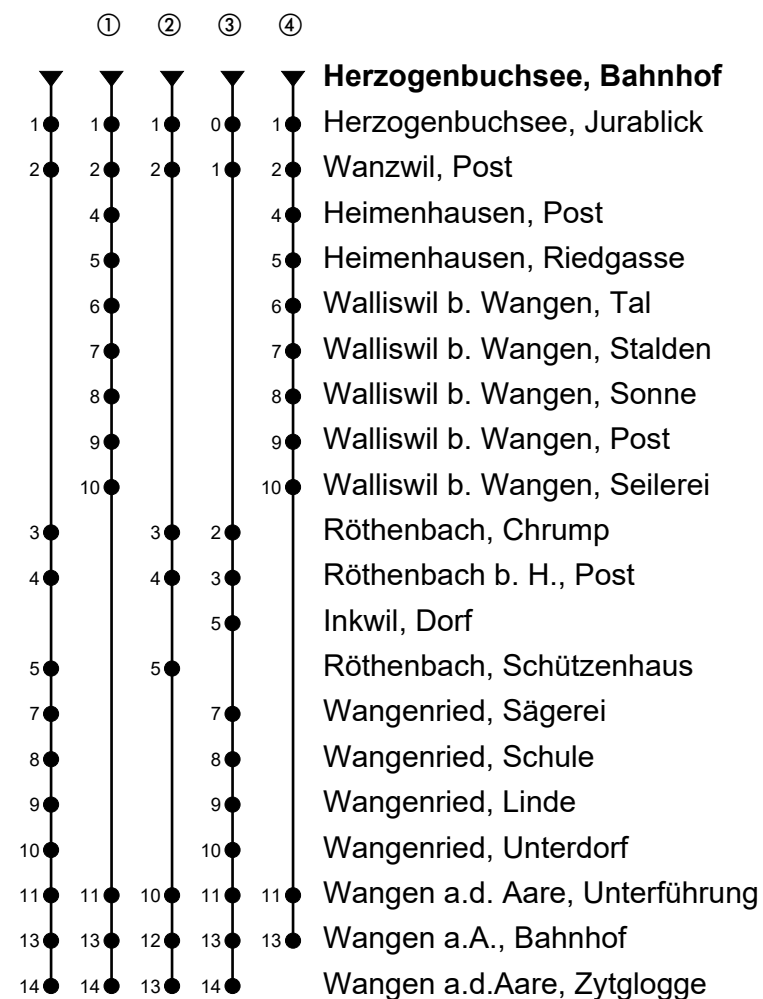

Herzogenbuchsee, Bahnhof
Richtung Wangen a.A.

Gültig von 12.12.2021 bis 10.12.2022

🕒	Montag-Freitag	🕒	Samstag	🕒	Sonn- und allg. Feiertage
5	20 45 ^① _A	5		5	
6	20 ^② 50 ^②	6	20	6	20
7	20 ^② 50 ^②	7	20 ^①	7	20 ^①
8	20	8	20	8	20
9	20 ^①	9	20 ^①	9	20 ^④
10	20	10		10	
11	20 ^① 50	11	20	11	20
12	20 ^①	12	20 ^①	12	20 ^①
13	08 38 ^①	13	38	13	38
14	08	14		14	
15	38	15	38 ^④	15	38 ^④
16	08 ^① 38 ^②	16	38	16	38
17	08 ^② 38 ^②	17	38 ^①	17	38 ^①
18	08 ^② 38 ^① 42 ^③ _A	18	38	18	38
19	38	19	38 ^①	19	38 ^①
20	38 ^①	20		20	

Fahrzeit in Minuten

Anmerkungen

A = Kleinbus, Platzzahl beschränkt

Spätere Fahrten siehe www.moonliner.ch