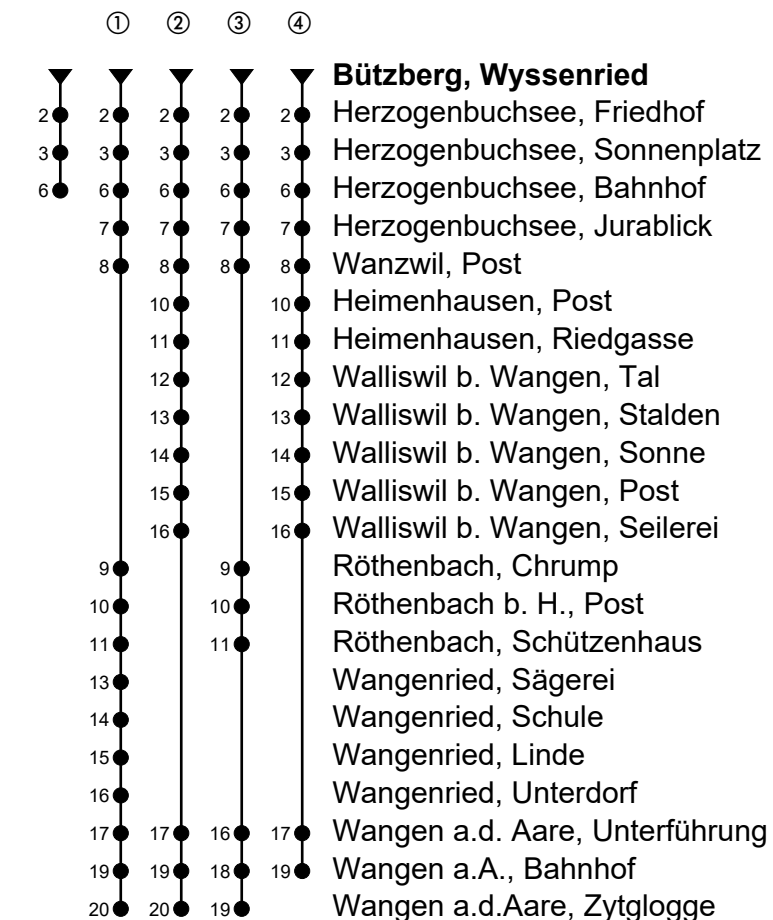

Bützberg, Wyssenried

Richtung Wangen a.A.

Gültig von 12.12.2021 bis 10.12.2022

🕒	Montag-Freitag	🕒	Samstag	🕒	Sonn- und allg. Feiertage
5	43	5		5	
6	13 ^③ 29 43 ^③ 59	6	13 ^①	6	13 ^①
7	13 ^③ 29 43 ^③ 59	7	13 ^②	7	13 ^②
8	13 ^① 43	8	13 ^①	8	13 ^①
9	13 ^② 43	9	13 ^②	9	13 ^④
10	13 ^① 43	10	13	10	13
11	13 ^② 43 ^①	11	13 ^①	11	13 ^①
12	13 ^② 43	12	13 ^②	12	13 ^②
13	01 ^① 31 ^②	13	31 ^①	13	31 ^①
14	01 ^① 31	14	31	14	31
15	01 31 ^①	15	31 ^④	15	31 ^④
16	01 ^② 16 31 ^③ 46	16	31 ^①	16	31 ^①
17	01 ^③ 16 31 ^③ 46	17	31 ^②	17	31 ^②
18	01 ^③ 16 31 ^②	18	31 ^①	18	31 ^①
19	01 31 ^①	19	31 ^②	19	31 ^②
20	01 31 ^②	20	31	20	31
21	00	21	00	21	00
22	00	22	00	22	00
23	05 37 _A	23	05 37	23	05
0	37 _A	0	37	0	

Anmerkungen

A = Freitag, ohne allg. Feiertage

Spätere Fahrten siehe www.moonliner.ch

Aare Seeland mobil AG, Telefon 058 329 93 11, www.asmobil.ch