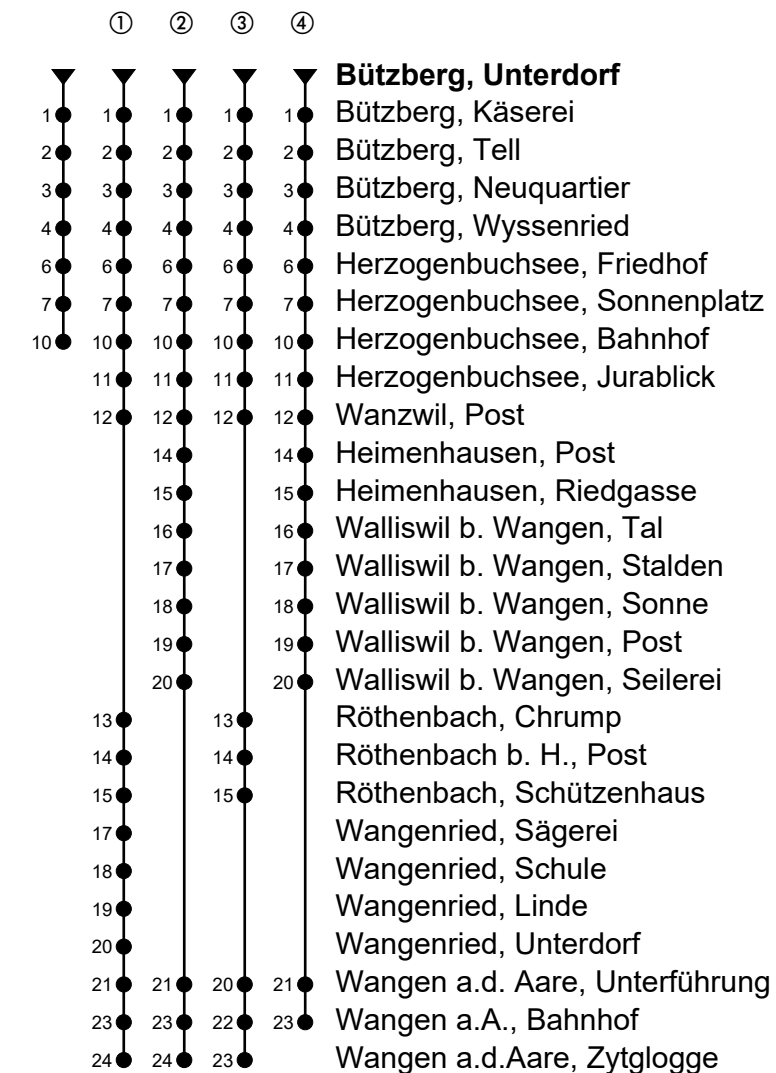

Bützberg, Unterdorf

# Richtung Wangen a.A.

Gültig von 12.12.2021 bis 10.12.2022

🕒	Montag-Freitag	🕒	Samstag	🕒	Sonn- und allg. Feiertage
5	39	5		5	
6	09 <sup>③</sup> 25 39 <sup>③</sup> 55	6	09 <sup>①</sup>	6	09 <sup>①</sup>
7	09 <sup>③</sup> 25 39 <sup>③</sup> 55	7	09 <sup>②</sup>	7	09 <sup>②</sup>
8	09 <sup>①</sup> 39	8	09 <sup>①</sup>	8	09 <sup>①</sup>
9	09 <sup>②</sup> 39	9	09 <sup>②</sup>	9	09 <sup>④</sup>
10	09 <sup>①</sup> 39	10	09	10	09
11	09 <sup>②</sup> 39 <sup>①</sup>	11	09 <sup>①</sup>	11	09 <sup>①</sup>
12	09 <sup>②</sup> 39 57 <sup>①</sup>	12	09 <sup>②</sup>	12	09 <sup>②</sup>
13	27 <sup>②</sup> 57 <sup>①</sup>	13	27 <sup>①</sup>	13	27 <sup>①</sup>
14	27 57	14	27	14	27
15	27 <sup>①</sup> 57 <sup>②</sup>	15	27 <sup>④</sup>	15	27 <sup>④</sup>
16	12 27 <sup>③</sup> 42 57 <sup>③</sup>	16	27 <sup>①</sup>	16	27 <sup>①</sup>
17	12 27 <sup>③</sup> 42 57 <sup>③</sup>	17	27 <sup>②</sup>	17	27 <sup>②</sup>
18	12 27 <sup>②</sup> 57	18	27 <sup>①</sup>	18	27 <sup>①</sup>
19	27 <sup>①</sup> 57	19	27 <sup>②</sup>	19	27 <sup>②</sup>
20	27 <sup>②</sup> 56	20	27 56	20	27 56
21	56	21	56	21	56
22		22		22	
23	01 33 <sub>A</sub>	23	01 33	23	01
0	33 <sub>A</sub>	0	33	0	