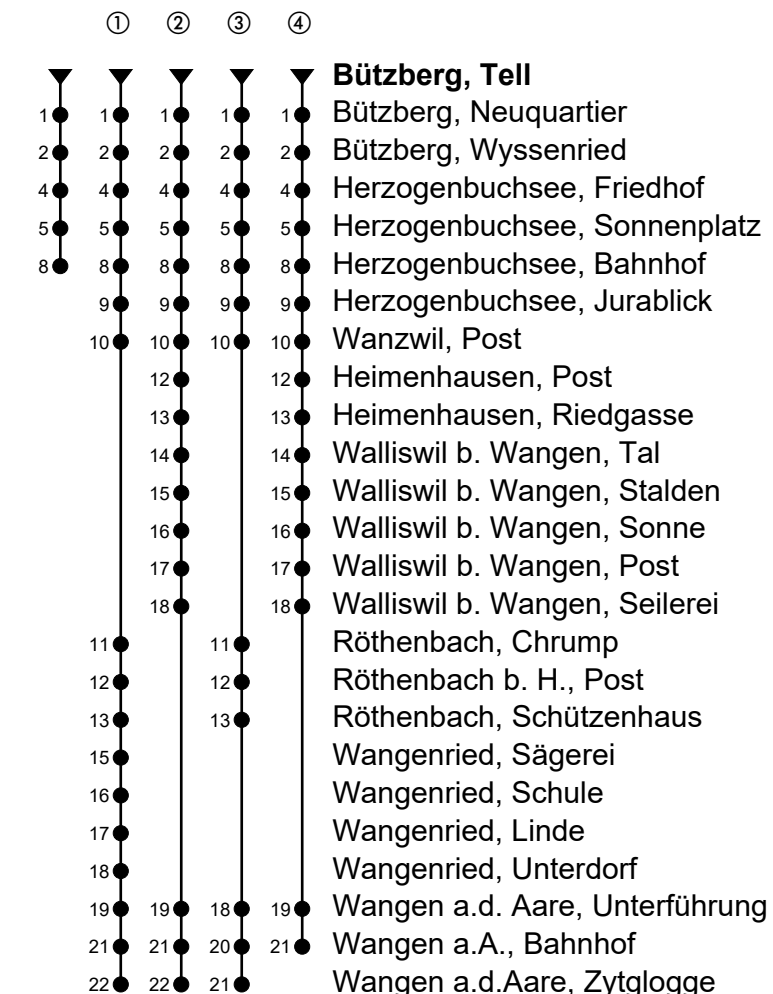

Bützberg, Tell

# Richtung Wangen a.A.

Gültig von 12.12.2021 bis 10.12.2022

🕒	Montag-Freitag	🕒	Samstag	🕒	Sonn- und allg. Feiertage
5	41	5		5	
6	11 <sup>③</sup> 27 41 <sup>③</sup> 57	6	11 <sup>①</sup>	6	11 <sup>①</sup>
7	11 <sup>③</sup> 27 41 <sup>③</sup> 57	7	11 <sup>②</sup>	7	11 <sup>②</sup>
8	11 <sup>①</sup> 41	8	11 <sup>①</sup>	8	11 <sup>①</sup>
9	11 <sup>②</sup> 41	9	11 <sup>②</sup>	9	11 <sup>④</sup>
10	11 <sup>①</sup> 41	10	11	10	11
11	11 <sup>②</sup> 41 <sup>①</sup>	11	11 <sup>①</sup>	11	11 <sup>①</sup>
12	11 <sup>②</sup> 41 59 <sup>①</sup>	12	11 <sup>②</sup>	12	11 <sup>②</sup>
13	29 <sup>②</sup> 59 <sup>①</sup>	13	29 <sup>①</sup>	13	29 <sup>①</sup>
14	29 59	14	29	14	29
15	29 <sup>①</sup> 59 <sup>②</sup>	15	29 <sup>④</sup>	15	29 <sup>④</sup>
16	14 29 <sup>③</sup> 44 59 <sup>③</sup>	16	29 <sup>①</sup>	16	29 <sup>①</sup>
17	14 29 <sup>③</sup> 44 59 <sup>③</sup>	17	29 <sup>②</sup>	17	29 <sup>②</sup>
18	14 29 <sup>②</sup> 59	18	29 <sup>①</sup>	18	29 <sup>①</sup>
19	29 <sup>①</sup> 59	19	29 <sup>②</sup>	19	29 <sup>②</sup>
20	29 <sup>②</sup> 58	20	29 58	20	29 58
21	58	21	58	21	58
22		22		22	
23	03 35 <sub>A</sub>	23	03 35	23	03
0	35 <sub>A</sub>	0	35	0	

Fahrzeit in Minuten