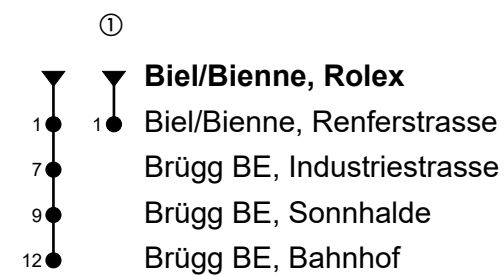

12

Biel/Bienne, Rolex

Richtung Brügg Bahnhof

Gültig von 12.12.2021 bis 10.12.2022

🕒	Montag-Freitag	🕒	Samstag	🕒	Sonn- und allg. Feiertage
6	18 48	6		6	
7	18 48	7		7	
8	18 ^①	8		8	
9		9		9	
10		10		10	
11		11		11	
12		12		12	
13		13		13	
14		14		14	
15		15		15	
16	09 39	16		16	
17	09 39	17		17	
18	09 39	18		18	

Fahrzeit in Minuten

Sämtliche Kurse verkehren weiter nach Biel, Renferstrasse / Tous les bus continus à Bienne, Rue Renfer