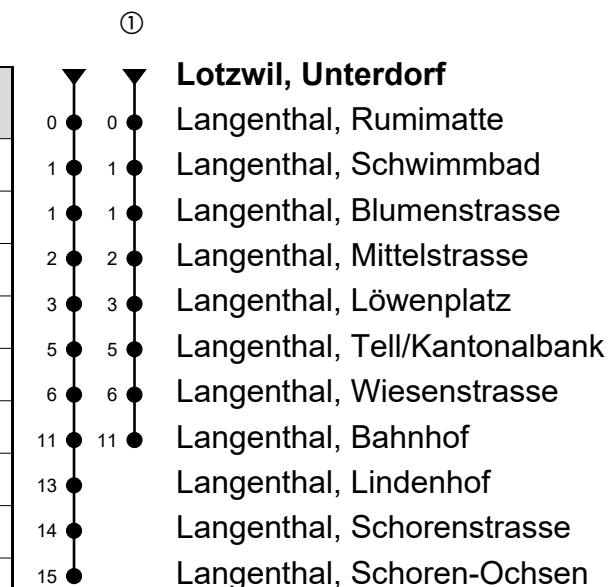

Lotzwil, Unterdorf

Richtung Langenthal, Schoren-Ochsen

Gültig von 15.12.2019 bis 12.12.2020

🕒	Montag-Freitag	🕒	Samstag	🕒	Sonn- und allg. Feiertage
6	26 56	6	26 56	6	
7	26 56	7	26 56	7	52 _A
8	26	8	26	8	52 _A
9	03 33	9	03 33	9	52 _A
10	03 33	10	03 33	10	52 _A
11	03 33	11	03 33	11	52 _A
12	03 33	12	03 33	12	52 _A
13	03 33	13	03 33	13	52 _A
14	03 33	14	03 33	14	52 _A
15	03 33	15	03 33	15	52 _A
16	03 33	16	03 33	16	52 _A ^①
17	03 33	17	03	17	
18	03 33	18		18	
19	03 33	19		19	

Fahrzeit in Minuten

Anmerkungen

A = Kleinbus, Platzzahl beschränkt