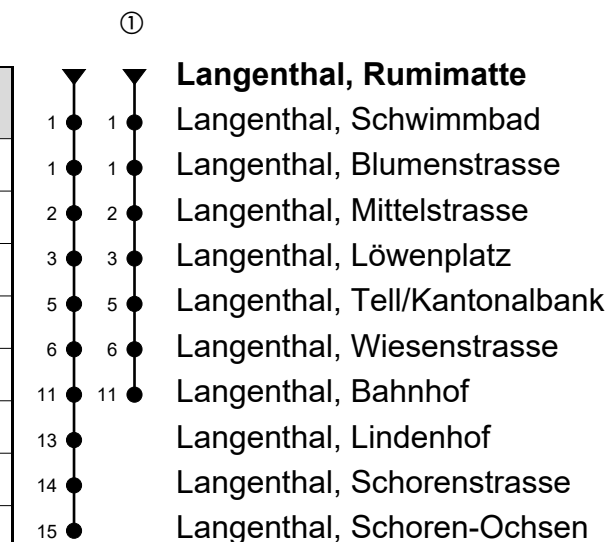

Langenthal, Rumimatte

# Richtung Langenthal, Schoren-Ochsen

Gültig von 15.12.2019 bis 12.12.2020

🕒	Montag-Freitag	🕒	Samstag	🕒	Sonn- und allg. Feiertage
6	26 56	6	26 56	6	
7	26 56	7	26 56	7	52 <sub>A</sub>
8	26	8	26	8	52 <sub>A</sub>
9	03 33	9	03 33	9	52 <sub>A</sub>
10	03 33	10	03 33	10	52 <sub>A</sub>
11	03 33	11	03 33	11	52 <sub>A</sub>
12	03 33	12	03 33	12	52 <sub>A</sub>
13	03 33	13	03 33	13	52 <sub>A</sub>
14	03 33	14	03 33	14	52 <sub>A</sub>
15	03 33	15	03 33	15	52 <sub>A</sub>
16	03 33	16	03 33	16	52 <sub>A</sub> <sup>①</sup>
17	03 33	17	03	17	
18	03 33	18		18	
19	03 33	19		19	

Fahrzeit in Minuten

## Anmerkungen

A = Kleinbus, Platzzahl beschränkt