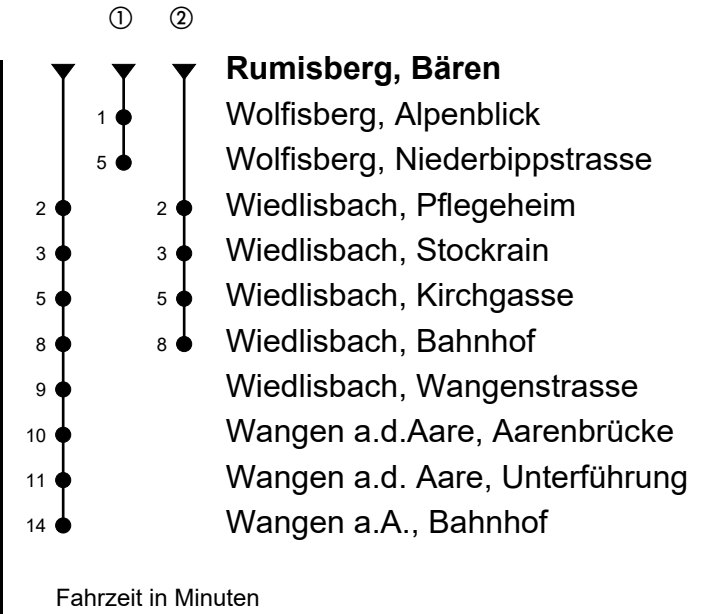

58

Rumisberg, Bären Richtung Wangen a.A.

Gültig von 15.12.2019 bis 12.12.2020

🕒	Montag-Freitag	🕒	Samstag	🕒	Sonn- und allg. Feiertage
6	05 [Ⓜ] _A 21 [Ⓜ] _A 35 [Ⓜ] _A	6		6	
7	05 [Ⓜ] _A 17 28 [Ⓜ] _A 47	7	01	7	01
8	05 [Ⓜ] _A 17 _A	8	01	8	01
9		9		9	
10	45 [Ⓜ] _A	10	01	10	01
11	09 [Ⓜ] _A 50 [Ⓜ] _A	11		11	
12	02 [Ⓜ] _A 17 47 [Ⓜ] _A	12		12	
13	09 21 [Ⓜ] _A 31 _A 39	13	01 41	13	01 41
14		14		14	
15	12 [Ⓜ] _A 23	15		15	
16	12 [Ⓜ] _A 23 39 _A	16		16	
17	24 [Ⓜ] _A 37 _A	17	39	17	39
18	24 [Ⓜ] _A 37 _A	18	39	18	39

Anmerkungen

A = Kleinbus, Platzzahl beschränkt