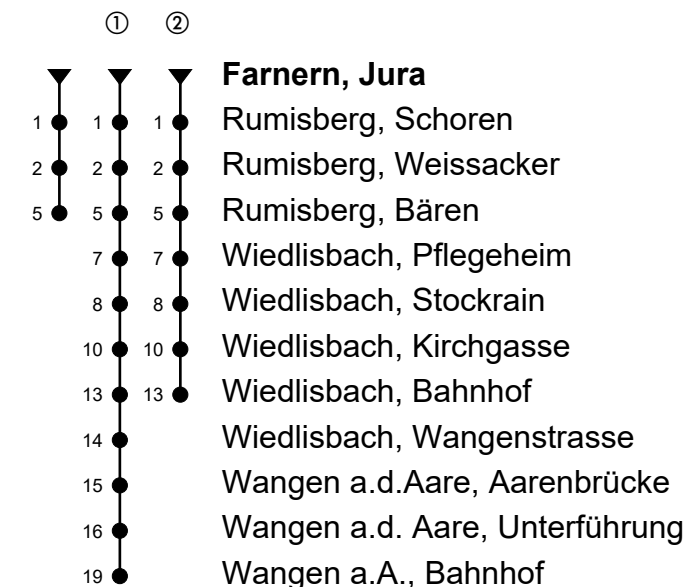

Farnern, Jura

# Richtung Wangen a.A.

Gültig von 15.12.2019 bis 12.12.2020

🕒	Montag-Freitag	🕒	Samstag	🕒	Sonn- und allg. Feiertage
6	00 <sup>Ⓜ</sup> <sub>A</sub>	6	56 <sup>①</sup>	6	56 <sup>①</sup>
7	00 <sub>A</sub> 23 <sub>A</sub>	7	56 <sup>①</sup>	7	56 <sup>①</sup>
8	00 <sub>A</sub>	8		8	
9		9	56 <sup>①</sup>	9	56 <sup>①</sup>
10		10		10	
11	04 <sup>Ⓜ</sup> <sub>A</sub> 44 <sub>A</sub>	11		11	
12	12 <sup>①</sup>	12	56 <sup>①</sup>	12	56 <sup>①</sup>
13	04 <sup>①</sup> 16 <sub>A</sub>	13	36 <sup>①</sup>	13	36 <sup>①</sup>
14		14		14	
15	04 <sub>A</sub>	15		15	
16	04 <sub>A</sub> 34 <sup>①</sup> <sub>A</sub>	16		16	
17	19 <sub>A</sub>	17	34 <sup>①</sup>	17	34 <sup>①</sup>
18	19 <sub>A</sub>	18	34 <sup>①</sup>	18	34 <sup>①</sup>

Fahrzeit in Minuten

## Anmerkungen

A = Kleinbus, Platzzahl beschränkt