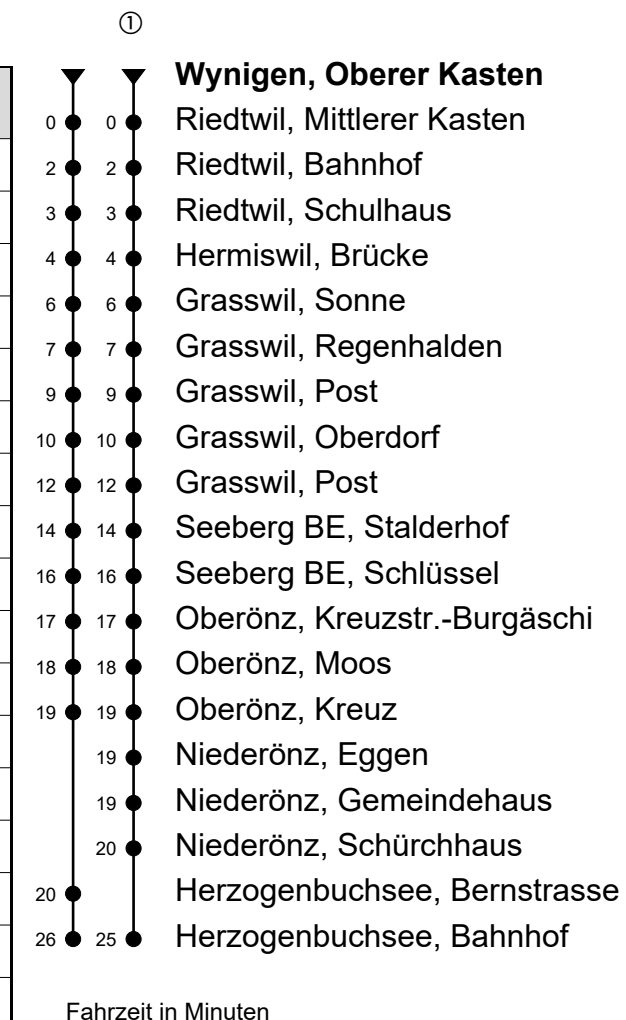

Wynigen, Oberer Kasten

Richtung Herzogenbuchsee, Bahnhof

Gültig von 15.12.2019 bis 12.12.2020

🕒	Montag-Freitag	🕒	Samstag	🕒	Sonn- und allg. Feiertage
6	35	6	35	6	
7	35	7	35	7	
8	35	8	35	8	34 ^①
9	35	9	35	9	34 ^①
10		10		10	
11	35	11	35	11	34 ^①
12	35	12	35	12	34 ^①
13	35	13	35	13	34 ^①
14		14		14	
15	35	15	35	15	34 ^①
16	35	16	35	16	34 ^①
17	35	17	35	17	34 ^①
18	35	18	35	18	34 ^① _A
19	35	19	35	19	34 _A
20		20		20	
21	35 _A	21	35 _A	21	34 _A
22	35 _A	22	35 _A	22	34 _A
23		23		23	
0	35 _B	0	35	0	

Anmerkungen

A = Kleinbus, Platzzahl beschränkt

B = Freitag, ohne allg. Feiertage