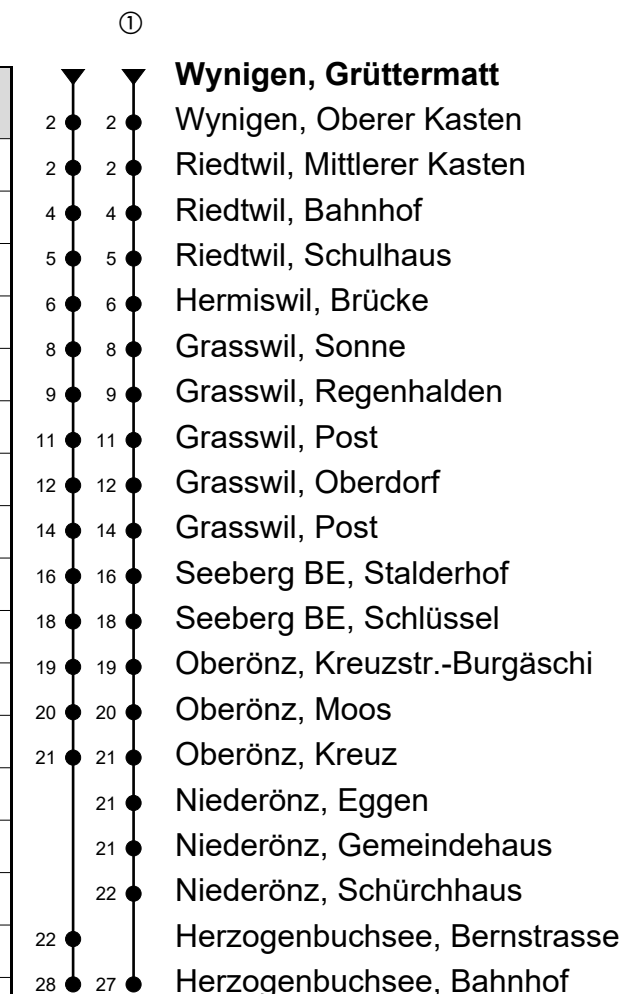

Wynigen, Grütter matt

Richtung Herzogenbuchsee, Bahnhof

Gültig von 15.12.2019 bis 12.12.2020

🕒	Montag-Freitag	🕒	Samstag	🕒	Sonn- und allg. Feiertage
6	33	6	33	6	
7	33	7	33	7	
8	33	8	33	8	32 ^①
9	33	9	33	9	32 ^①
10		10		10	
11	33	11	33	11	32 ^①
12	33	12	33	12	32 ^①
13	33	13	33	13	32 ^①
14		14		14	
15	33	15	33	15	32 ^①
16	33	16	33	16	32 ^①
17	33	17	33	17	32 ^①
18	33	18	33	18	32 ^① _A
19	33	19	33	19	32 _A
20		20		20	
21	33 _A	21	33 _A	21	32 _A
22	33 _A	22	33 _A	22	32 _A
23		23		23	
0	33 _B	0	33	0	

Fahrzeit in Minuten

Anmerkungen

A = Kleinbus, Platzzahl beschränkt

B = Freitag, ohne allg. Feiertage