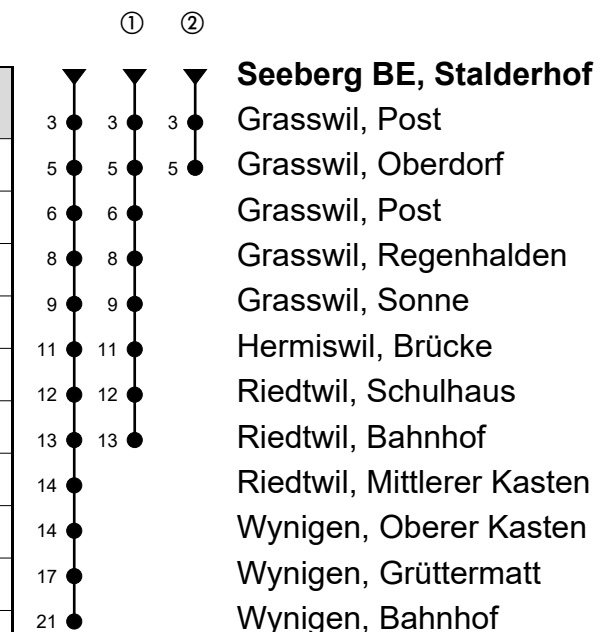

Seeberg BE, Stalderhof Richtung Wynigen

Gültig von 15.12.2019 bis 12.12.2020

🕒	Montag-Freitag	🕒	Samstag	🕒	Sonn- und allg. Feiertage
6	04	6	04	6	
7	04 34 ^① _{BA}	7	04	7	
8	04	8	04	8	06
9	04	9	04	9	06
10		10		10	
11	04	11	04	11	06
12	04 34 ^② _{BC}	12	04	12	06
13	04	13	04	13	06
14		14		14	
15	04	15	04	15	06
16	04	16	04	16	06
17	04	17	04	17	06
18	04	18	04	18	06 _B
19	04	19	04	19	06 _B
20		20		20	
21	04 _B	21	04 _B	21	06 _B
22	04 _B	22	04 _B	22	06 _B
23		23		23	
0	04 _D	0	04	0	

Fahrzeit in Minuten

Anmerkungen

A = Mo-Fr ohne allg. Feiertage 16.-20.12.19, 06.01.-07.02.20, 17.02.-03.04.20, 20.04.-15.05.20, 18.-20.05.20, 25.-29.05.20, 02.-05.06.20, 08.06.-03.07.20, 10.08.-18.09.20, 12.10.-11.12.20

B = Kleinbus, Platzzahl beschränkt

C = Mo,Di,Do,Fr, ohne allg. Feiertage 16.-20.12.19, 06.01.-07.02.20, 17.02.-03.04.20, 20.04.-15.05.20, 18.-19.05.20, 25.-29.05.20, 02.-05.06.20, 08.06.-03.07.20, 10.08.-18.09.20, 12.10.-11.12.20