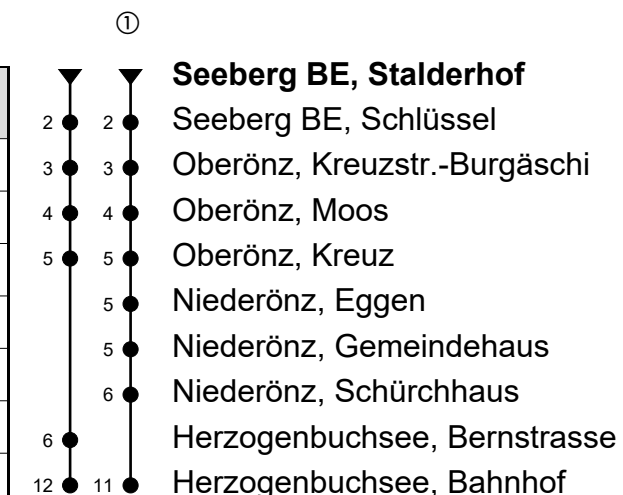

Seeberg BE, Stalderhof

Richtung Herzogenbuchsee, Bahnhof

Gültig von 15.12.2019 bis 12.12.2020

🕒	Montag-Freitag	🕒	Samstag	🕒	Sonn- und allg. Feiertage
6	19 49	6	49	6	
7	09 _{BA} 49	7	49	7	
8	09 _{BA} 49	8	49	8	48 ^①
9	49	9	49	9	48 ^①
10		10		10	
11	49	11	49	11	48 ^①
12	09 _{BA} 49	12	49	12	48 ^①
13	09 _{BC} 49	13	49	13	48 ^①
14		14		14	
15	49	15	49	15	48 ^①
16	49	16	49	16	48 ^①
17	49	17	49	17	48 ^①
18	49	18	49	18	48 ^① _B
19	49	19	49	19	48 _B
20		20		20	
21	49 _B	21	49 _B	21	48 _B
22	49 _B	22	49 _B	22	48 _B
23		23		23	
0	49 _D	0	49	0	

Fahrzeit in Minuten

Anmerkungen

A = Mo-Fr ohne allg. Feiertage 16.-20.12.19, 06.01.-07.02.20, 17.02.-03.04.20, 20.04.-15.05.20, 18.-20.05.20, 25.-29.05.20, 02.-05.06.20, 08.06.-03.07.20, 10.08.-18.09.20, 12.10.-11.12.20

B = Kleinbus, Platzzahl beschränkt

C = Mo,Di,Do,Fr, ohne allg. Feiertage 16.-20.12.19, 06.01.-07.02.20, 17.02.-03.04.20, 20.04.-15.05.20, 18.-19.05.20, 25.-29.05.20, 02.-05.06.20, 08.06.-03.07.20, 10.08.-18.09.20, 12.10.-11.12.20