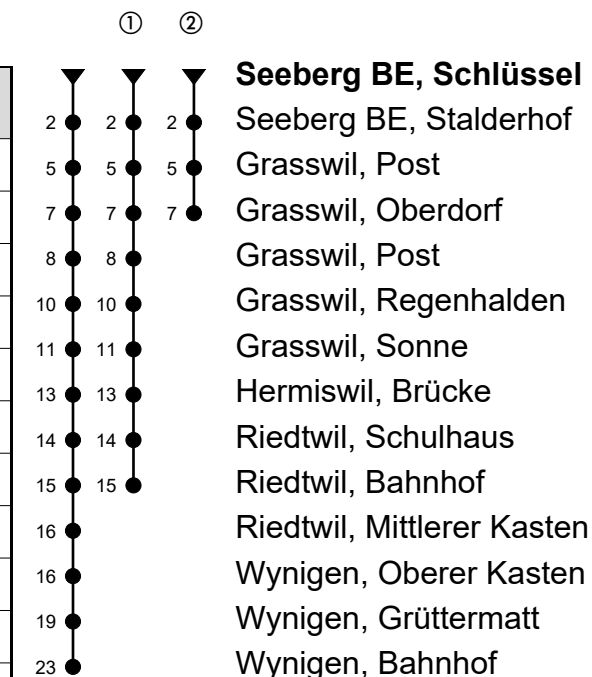

Seeberg BE, Schlüssel Richtung Wynigen

Gültig von 15.12.2019 bis 12.12.2020

🕒	Montag-Freitag	🕒	Samstag	🕒	Sonn- und allg. Feiertage
6	02	6	02	6	
7	02 32 ^① _{BA}	7	02	7	
8	02	8	02	8	04
9	02	9	02	9	04
10		10		10	
11	02	11	02	11	04
12	02 32 ^② _{BC}	12	02	12	04
13	02	13	02	13	04
14		14		14	
15	02	15	02	15	04
16	02	16	02	16	04
17	02	17	02	17	04
18	02	18	02	18	04 _B
19	02	19	02	19	04 _B
20		20		20	
21	02 _B	21	02 _B	21	04 _B
22	02 _B	22	02 _B	22	04 _B
23		23		23	
0	02 _D	0	02	0	

Fahrzeit in Minuten

Anmerkungen

A = Mo-Fr ohne allg. Feiertage 16.-20.12.19, 06.01.-07.02.20, 17.02.-03.04.20, 20.04.-15.05.20, 18.-20.05.20, 25.-29.05.20, 02.-05.06.20, 08.06.-03.07.20, 10.08.-18.09.20, 12.10.-11.12.20

B = Kleinbus, Platzzahl beschränkt

C = Mo,Di,Do,Fr, ohne allg. Feiertage 16.-20.12.19, 06.01.-07.02.20, 17.02.-03.04.20, 20.04.-15.05.20, 18.-19.05.20, 25.-29.05.20, 02.-05.06.20, 08.06.-03.07.20, 10.08.-18.09.20, 12.10.-11.12.20