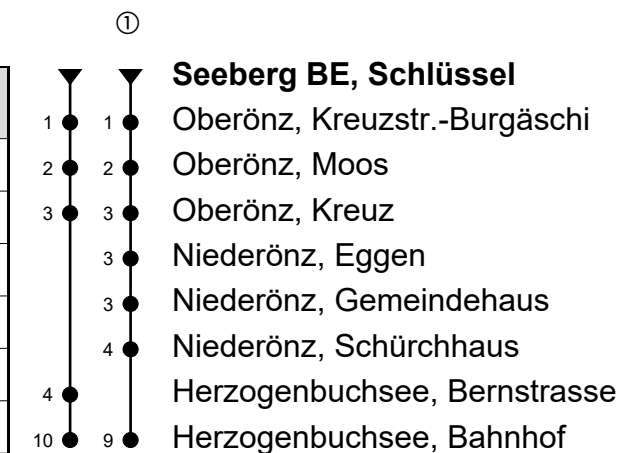

Seeberg BE, Schlüssel

Richtung Herzogenbuchsee, Bahnhof

Gültig von 15.12.2019 bis 12.12.2020

🕒	Montag-Freitag	🕒	Samstag	🕒	Sonn- und allg. Feiertage
6	21 51	6	51	6	
7	11 _{BA} 51	7	51	7	
8	11 _{BA} 51	8	51	8	50 ^①
9	51	9	51	9	50 ^①
10		10		10	
11	51	11	51	11	50 ^①
12	11 _{BA} 51	12	51	12	50 ^①
13	11 _{BC} 51	13	51	13	50 ^①
14		14		14	
15	51	15	51	15	50 ^①
16	51	16	51	16	50 ^①
17	51	17	51	17	50 ^①
18	51	18	51	18	50 ^{①B}
19	51	19	51	19	50 _B
20		20		20	
21	51 _B	21	51 _B	21	50 _B
22	51 _B	22	51 _B	22	50 _B
23		23		23	
0	51 _D	0	51	0	

Fahrzeit in Minuten

Anmerkungen

A = Mo-Fr ohne allg. Feiertage 16.-20.12.19, 06.01.-07.02.20, 17.02.-03.04.20, 20.04.-15.05.20, 18.-20.05.20, 25.-29.05.20, 02.-05.06.20, 08.06.-03.07.20, 10.08.-18.09.20, 12.10.-11.12.20

B = Kleinbus, Platzzahl beschränkt

C = Mo,Di,Do,Fr, ohne allg. Feiertage 16.-20.12.19, 06.01.-07.02.20, 17.02.-03.04.20, 20.04.-15.05.20, 18.-19.05.20, 25.-29.05.20, 02.-05.06.20, 08.06.-03.07.20, 10.08.-18.09.20, 12.10.-11.12.20