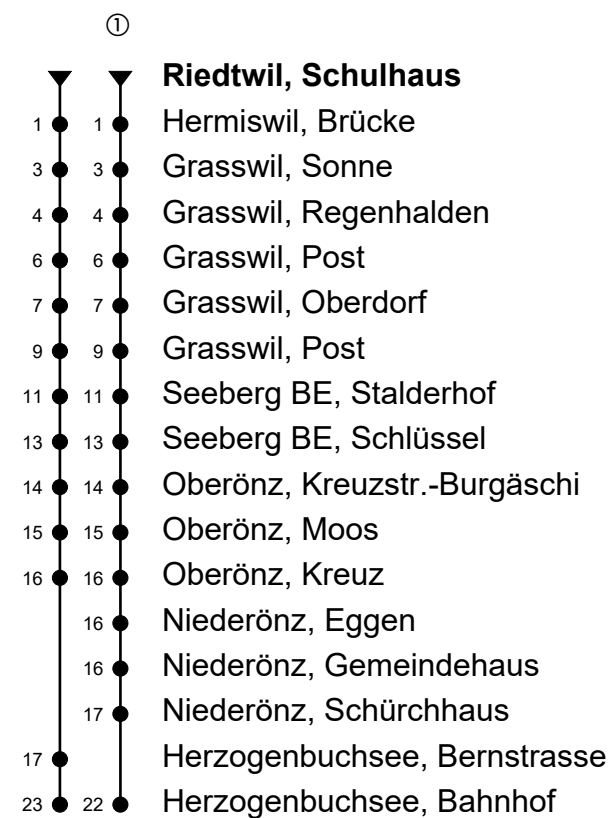

54

Riedwil, Schulhaus

Richtung Herzogenbuchsee, Bahnhof

Gültig von 15.12.2019 bis 12.12.2020

🕒	Montag-Freitag	🕒	Samstag	🕒	Sonn- und allg. Feiertage
6	08 38 58 _{BA}	6	38	6	
7	38 58 _{BA}	7	38	7	
8	38	8	38	8	37 ^①
9	38	9	38	9	37 ^①
10		10		10	
11	38 58 _{BA}	11	38	11	37 ^①
12	38 58 _{BC}	12	38	12	37 ^①
13	38	13	38	13	37 ^①
14		14		14	
15	38	15	38	15	37 ^①
16	38	16	38	16	37 ^①
17	38	17	38	17	37 ^①
18	38	18	38	18	37 ^{①B}
19	38	19	38	19	37 _B
20		20		20	
21	38 _B	21	38 _B	21	37 _B
22	38 _B	22	38 _B	22	37 _B
23		23		23	
0	38 _D	0	38	0	

Fahrzeit in Minuten

Anmerkungen

A = Mo-Fr ohne allg. Feiertage

16.-20.12.19, 06.01.-07.02.20,
 17.02.-03.04.20,
 20.04.-15.05.20, 18.-20.05.20,
 25.-29.05.20, 02.-05.06.20,
 08.06.-03.07.20,
 10.08.-18.09.20, 12.10.-11.12.20

C = Mo,Di,Do,Fr, ohne allg. Feiertage

16.-20.12.19, 06.01.-07.02.20,
 17.02.-03.04.20,
 20.04.-15.05.20, 18.-19.05.20,
 25.-29.05.20, 02.-05.06.20,
 08.06.-03.07.20,
 10.08.-18.09.20, 12.10.-11.12.20

B = Kleinbus, Platzzahl beschränkt