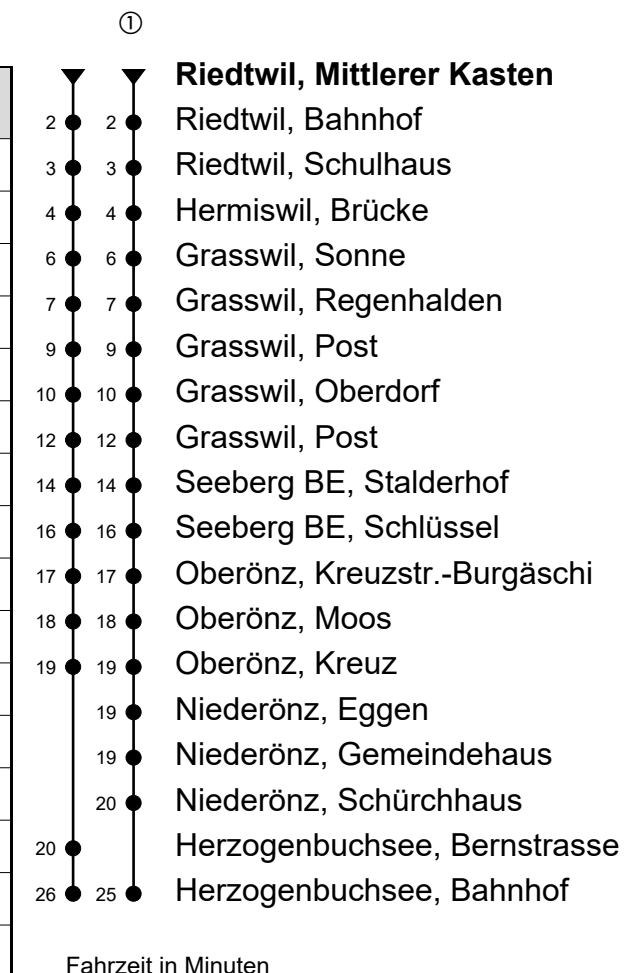

Riedwil, Mittlerer Kasten

Richtung Herzogenbuchsee, Bahnhof

Gültig von 15.12.2019 bis 12.12.2020

🕒	Montag-Freitag	🕒	Samstag	🕒	Sonn- und allg. Feiertage
6	35 55 _{BA}	6	35	6	
7	35 55 _{BA}	7	35	7	
8	35	8	35	8	34 ^①
9	35	9	35	9	34 ^①
10		10		10	
11	35	11	35	11	34 ^①
12	35 55 _{BC}	12	35	12	34 ^①
13	35	13	35	13	34 ^①
14		14		14	
15	35	15	35	15	34 ^①
16	35	16	35	16	34 ^①
17	35	17	35	17	34 ^①
18	35	18	35	18	34 ^{①B}
19	35	19	35	19	34 _B
20		20		20	
21	35 _B	21	35 _B	21	34 _B
22	35 _B	22	35 _B	22	34 _B
23		23		23	
0	35 _D	0	35	0	

Anmerkungen

A = Mo-Fr ohne allg. Feiertage 16.-20.12.19, 06.01.-07.02.20, 17.02.-03.04.20, 20.04.-15.05.20, 18.-20.05.20, 25.-29.05.20, 02.-05.06.20, 08.06.-03.07.20, 10.08.-18.09.20, 12.10.-11.12.20

B = Kleinbus, Platzzahl beschränkt

C = Mo,Di,Do,Fr, ohne allg. Feiertage 16.-20.12.19, 06.01.-07.02.20, 17.02.-03.04.20, 20.04.-15.05.20, 18.-19.05.20, 25.-29.05.20, 02.-05.06.20, 08.06.-03.07.20, 10.08.-18.09.20, 12.10.-11.12.20

D = Freitag, ohne allg. Feiertage