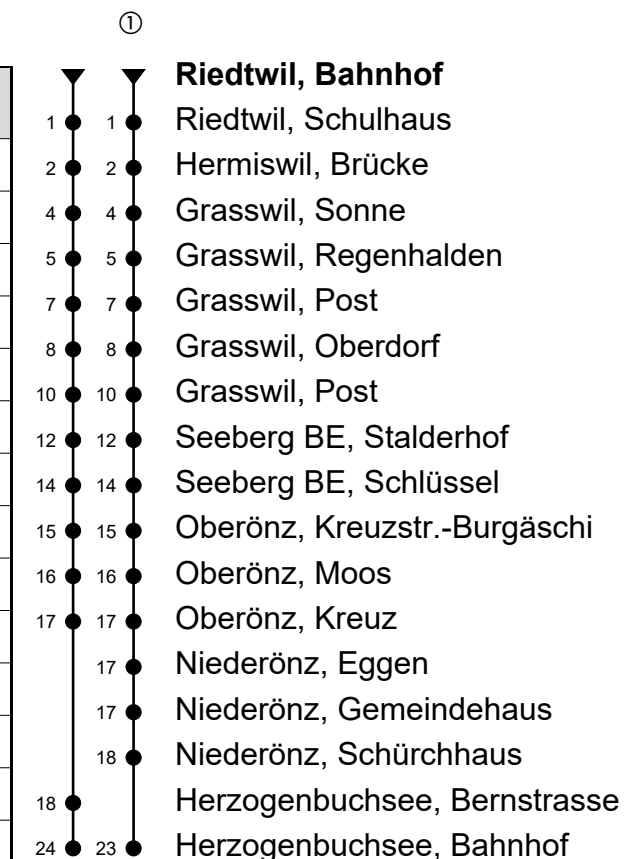

Riedtwil, Bahnhof

# Richtung Herzogenbuchsee, Bahnhof

Gültig von 15.12.2019 bis 12.12.2020

🕒	Montag-Freitag	🕒	Samstag	🕒	Sonn- und allg. Feiertage
6	07 37 57 <sub>BA</sub>	6	37	6	
7	37 57 <sub>BA</sub>	7	37	7	
8	37	8	37	8	36 <sup>①</sup>
9	37	9	37	9	36 <sup>①</sup>
10		10		10	
11	37 57 <sub>BA</sub>	11	37	11	36 <sup>①</sup>
12	37 57 <sub>BC</sub>	12	37	12	36 <sup>①</sup>
13	37	13	37	13	36 <sup>①</sup>
14		14		14	
15	37	15	37	15	36 <sup>①</sup>
16	37	16	37	16	36 <sup>①</sup>
17	37	17	37	17	36 <sup>①</sup>
18	37	18	37	18	36 <sup>①B</sup>
19	37	19	37	19	36 <sub>B</sub>
20		20		20	
21	37 <sub>B</sub>	21	37 <sub>B</sub>	21	36 <sub>B</sub>
22	37 <sub>B</sub>	22	37 <sub>B</sub>	22	36 <sub>B</sub>
23		23		23	
0	37 <sub>D</sub>	0	37	0	

## Anmerkungen

**A** = Mo-Fr ohne allg. Feiertage 16.-20.12.19, 06.01.-07.02.20, 17.02.-03.04.20, 20.04.-15.05.20, 18.-20.05.20, 25.-29.05.20, 02.-05.06.20, 08.06.-03.07.20, 10.08.-18.09.20, 12.10.-11.12.20

**B** = Kleinbus, Platzzahl beschränkt

**C** = Mo,Di,Do,Fr, ohne allg. Feiertage 16.-20.12.19, 06.01.-07.02.20, 17.02.-03.04.20, 20.04.-15.05.20, 18.-19.05.20, 25.-29.05.20, 02.-05.06.20, 08.06.-03.07.20, 10.08.-18.09.20, 12.10.-11.12.20