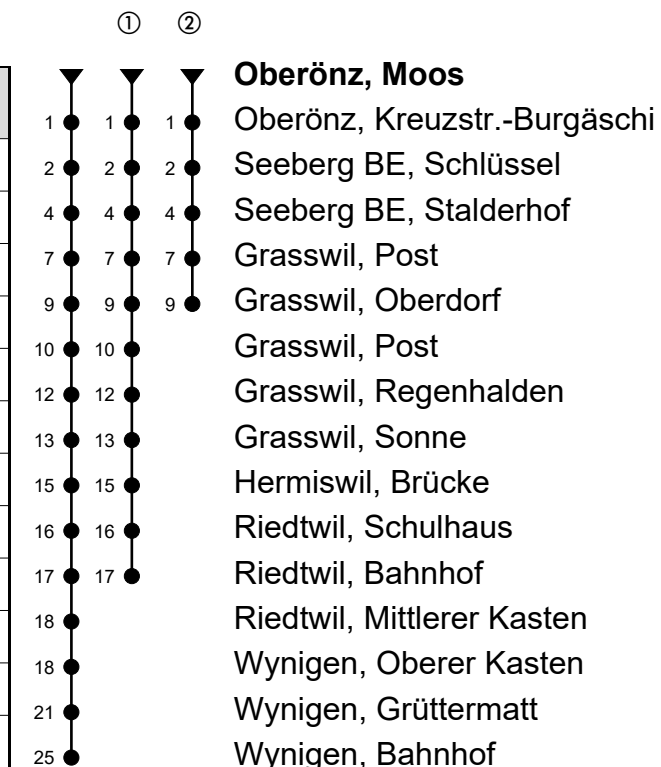

Oberönz, Moos

Richtung Wynigen

Gültig von 15.12.2019 bis 12.12.2020

| 🕒 | Montag-Freitag | 🕒 | Samstag | 🕒 | Sonn- und allg. Feiertage |
|----|----------------------------------|----|-----------------|----|---------------------------|
| 6 | 00 | 6 | 00 | 6 | |
| 7 | 00 30 ^① _{BA} | 7 | 00 | 7 | |
| 8 | 00 | 8 | 00 | 8 | 02 |
| 9 | 00 | 9 | 00 | 9 | 02 |
| 10 | | 10 | | 10 | |
| 11 | 00 | 11 | 00 | 11 | 02 |
| 12 | 00 30 ^② _{BC} | 12 | 00 | 12 | 02 |
| 13 | 00 | 13 | 00 | 13 | 02 |
| 14 | | 14 | | 14 | |
| 15 | 00 | 15 | 00 | 15 | 02 |
| 16 | 00 | 16 | 00 | 16 | 02 |
| 17 | 00 | 17 | 00 | 17 | 02 |
| 18 | 00 | 18 | 00 | 18 | 02 _B |
| 19 | 00 | 19 | 00 | 19 | 02 _B |
| 20 | | 20 | | 20 | |
| 21 | 00 _B | 21 | 00 _B | 21 | 02 _B |
| 22 | 01 _B | 22 | 01 _B | 22 | 02 _B |
| 23 | | 23 | | 23 | |
| 0 | 01 _D | 0 | 01 | 0 | |

Fahrzeit in Minuten

Anmerkungen

A = Mo-Fr ohne allg. Feiertage 16.-20.12.19,
 06.01.-07.02.20, 17.02.-03.04.20, 20.04.-15.05.20,
 18.-20.05.20, 25.-29.05.20, 02.-05.06.20,
 08.06.-03.07.20, 10.08.-18.09.20, 12.10.-11.12.20

B = Kleinbus, Platzzahl beschränkt

C = Mo,Di,Do,Fr, ohne allg. Feiertage 16.-20.12.19,
 06.01.-07.02.20, 17.02.-03.04.20, 20.04.-15.05.20,
 18.-19.05.20, 25.-29.05.20, 02.-05.06.20,
 08.06.-03.07.20, 10.08.-18.09.20, 12.10.-11.12.20