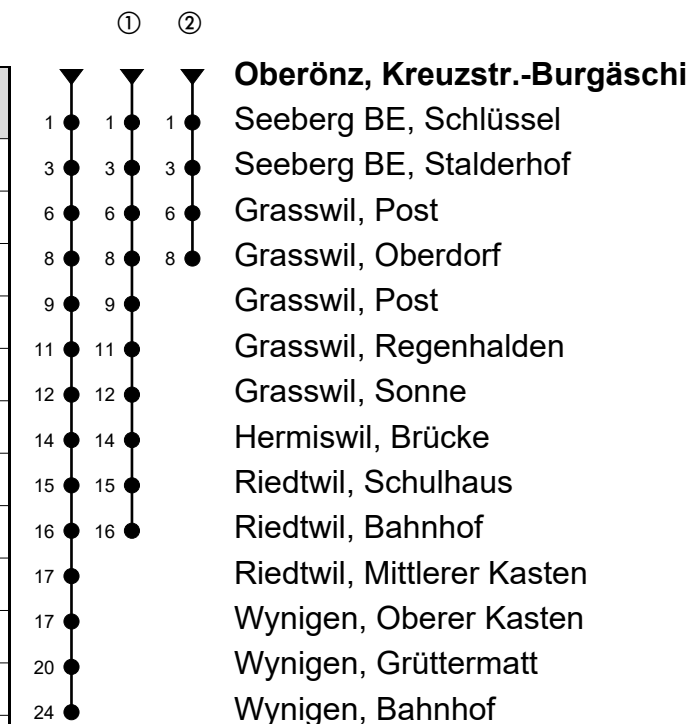

Oberönz, Kreuzstr.-Burgäschi Richtung Wynigen

Gültig von 15.12.2019 bis 12.12.2020

🕒	Montag-Freitag	🕒	Samstag	🕒	Sonn- und allg. Feiertage
6	01	6	01	6	
7	01 31 ^① _{BA}	7	01	7	
8	01	8	01	8	03
9	01	9	01	9	03
10		10		10	
11	01	11	01	11	03
12	01 31 ^② _{BC}	12	01	12	03
13	01	13	01	13	03
14		14		14	
15	01	15	01	15	03
16	01	16	01	16	03
17	01	17	01	17	03
18	01	18	01	18	03 _B
19	01	19	01	19	03 _B
20		20		20	
21	01 _B	21	01 _B	21	03 _B
22	01 _B	22	01 _B	22	03 _B
23		23		23	
0	01 _D	0	01	0	

Fahrzeit in Minuten

Anmerkungen

A = Mo-Fr ohne allg. Feiertage 16.-20.12.19,
06.01.-07.02.20, 17.02.-03.04.20, 20.04.-15.05.20,
18.-20.05.20, 25.-29.05.20, 02.-05.06.20,
08.06.-03.07.20, 10.08.-18.09.20, 12.10.-11.12.20

B = Kleinbus, Platzzahl beschränkt

C = Mo,Di,Do,Fr, ohne allg. Feiertage 16.-20.12.19,
06.01.-07.02.20, 17.02.-03.04.20, 20.04.-15.05.20,
18.-19.05.20, 25.-29.05.20, 02.-05.06.20,
08.06.-03.07.20, 10.08.-18.09.20, 12.10.-11.12.20