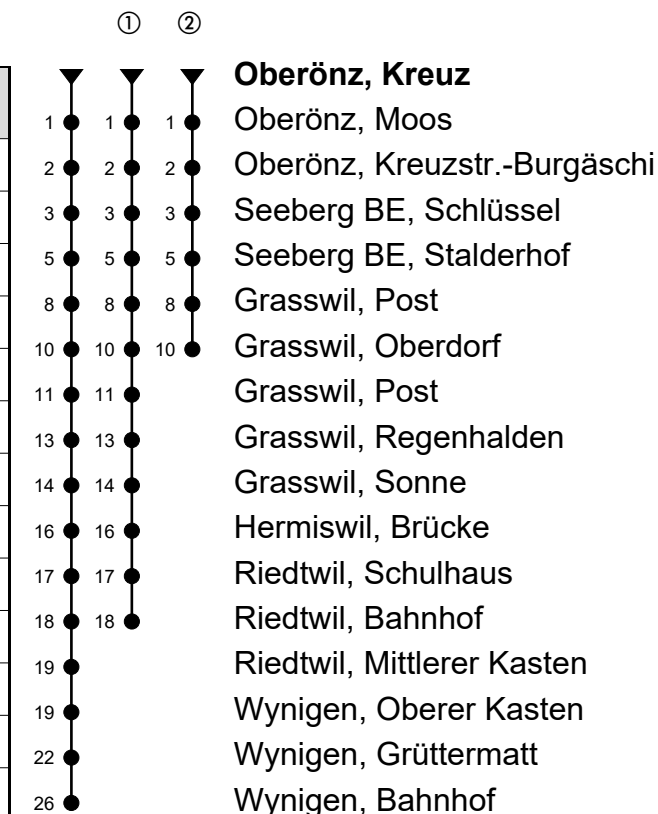

Oberönz, Kreuz

# Richtung Wynigen

Gültig von 15.12.2019 bis 12.12.2020

🕒	Montag-Freitag	🕒	Samstag	🕒	Sonn- und allg. Feiertage
5	59	5	59	5	
6	59	6	59	6	
7	29 <sup>ⓐ</sup> <sub>BA</sub> 59	7	59	7	
8	59	8	59	8	01
9		9		9	01
10	59	10	59	10	
11	59	11	59	11	01
12	29 <sup>ⓐ</sup> <sub>BC</sub> 59	12	59	12	01
13		13		13	01
14	59	14	59	14	
15	59	15	59	15	01
16	59	16	59	16	01
17	59	17	59	17	01
18	59	18	59	18	01 <sub>B</sub>
19		19		19	01 <sub>B</sub>
20	59 <sub>B</sub>	20	59 <sub>B</sub>	20	
21		21		21	01 <sub>B</sub>
22	00 <sub>B</sub>	22	00 <sub>B</sub>	22	01 <sub>B</sub>
23		23		23	
0	00 <sub>D</sub>	0	00	0	

Fahrzeit in Minuten

**B** = Kleinbus, Platzzahl beschränkt

**C** = Mo,Di,Do,Fr, ohne allg. Feiertage 16.-20.12.19,  
 06.01.-07.02.20, 17.02.-03.04.20, 20.04.-15.05.20,  
 18.-19.05.20, 25.-29.05.20, 02.-05.06.20,  
 08.06.-03.07.20, 10.08.-18.09.20, 12.10.-11.12.20