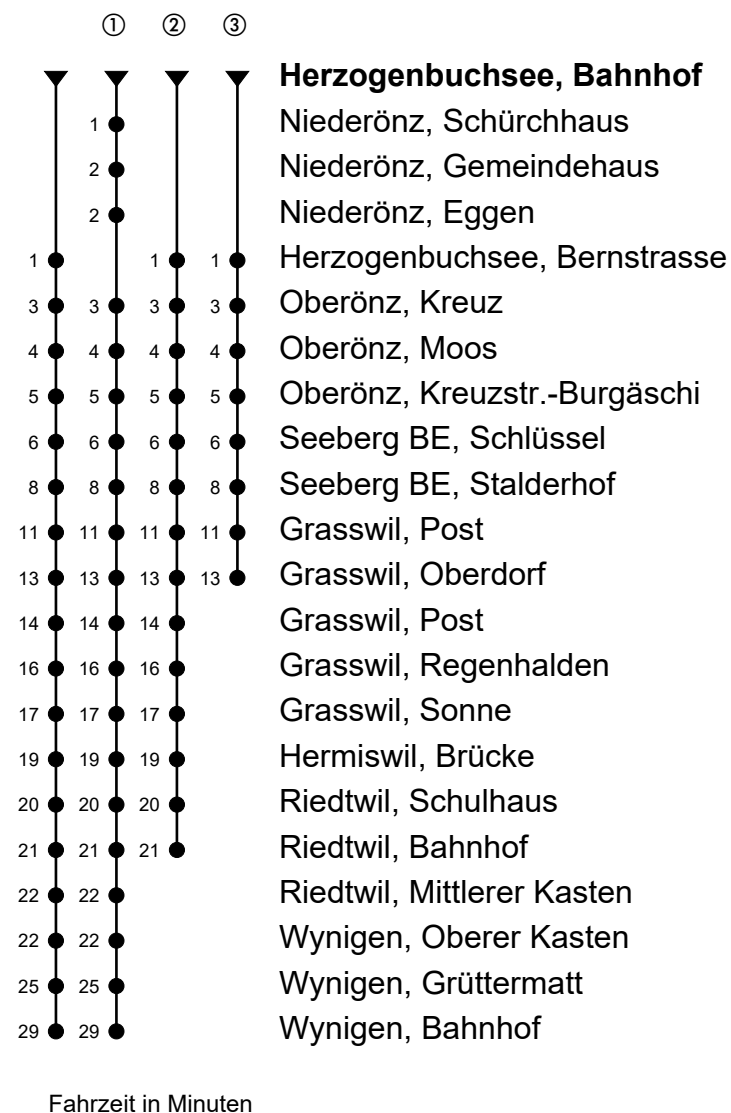

54

Herzogenbuchsee, Bahnhof Richtung Wynigen

Gültig von 15.12.2019 bis 12.12.2020

🕒	Montag-Freitag	🕒	Samstag	🕒	Sonn- und allg. Feiertage
5	56	5	56	5	
6	56	6	56	6	
7	26 [Ⓜ] _{BA} 56	7	56	7	58 ^①
8	56	8	56	8	58 ^①
9		9		9	
10	56	10	56	10	58 ^①
11	56	11	56	11	58 ^①
12	26 [Ⓜ] _{BC} 56	12	56	12	58 ^①
13		13		13	
14	56	14	56	14	58 ^①
15	56	15	56	15	58 ^①
16	56	16	56	16	58 ^①
17	56	17	56	17	58 ^① _B
18	56	18	56	18	58 ^① _B
19		19		19	
20	56 _B	20	56 _B	20	58 _B
21	58 _B	21	58 _B	21	58 _B
22		22		22	
23	58 _D	23	58	23	

Anmerkungen

A = Mo-Fr ohne allg. Feiertage
 16.-20.12.19,
 06.01.-07.02.20,
 17.02.-03.04.20,
 20.04.-15.05.20,
 18.-20.05.20, 25.-29.05.20,
 02.-05.06.20,
 08.06.-03.07.20,
 10.08.-18.09.20,
 12.10.-11.12.20

C = Mo,Di,Do,Fr, ohne allg. Feiertage
 16.-20.12.19,
 06.01.-07.02.20,
 17.02.-03.04.20,
 20.04.-15.05.20,
 18.-19.05.20, 25.-29.05.20,
 02.-05.06.20,
 08.06.-03.07.20,
 10.08.-18.09.20,
 12.10.-11.12.20

B = Kleinbus, Platzzahl beschränkt

D = Freitag, ohne allg. Feiertage