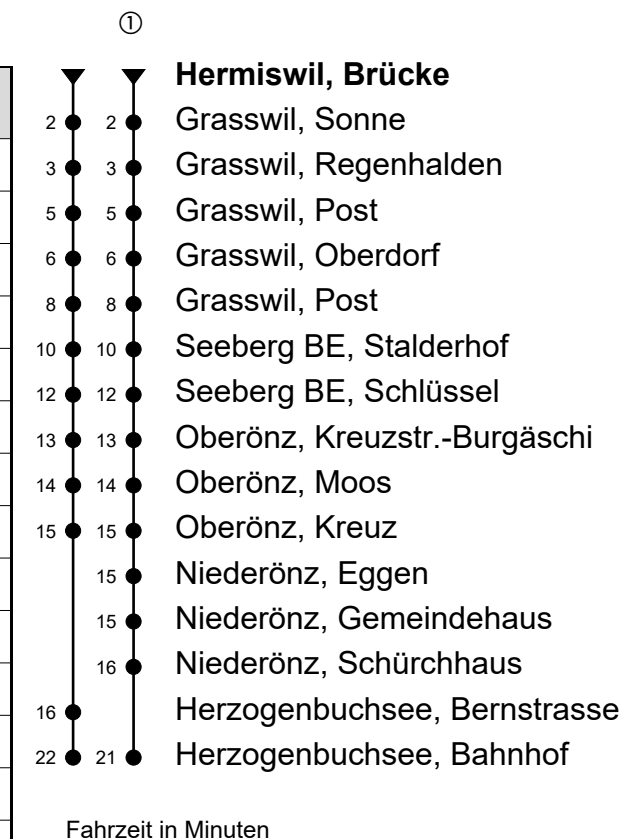

Hermiswil, Brücke

Richtung Herzogenbuchsee, Bahnhof

Gültig von 15.12.2019 bis 12.12.2020

🕒	Montag-Freitag	🕒	Samstag	🕒	Sonn- und allg. Feiertage
6	09 39 59 _{BA}	6	39	6	
7	39 59 _{BA}	7	39	7	
8	39	8	39	8	38 ^①
9	39	9	39	9	38 ^①
10		10		10	
11	39 59 _{BA}	11	39	11	38 ^①
12	39 59 _{BC}	12	39	12	38 ^①
13	39	13	39	13	38 ^①
14		14		14	
15	39	15	39	15	38 ^①
16	39	16	39	16	38 ^①
17	39	17	39	17	38 ^①
18	39	18	39	18	38 ^{①B}
19	39	19	39	19	38 _B
20		20		20	
21	39 _B	21	39 _B	21	38 _B
22	39 _B	22	39 _B	22	38 _B
23		23		23	
0	39 _D	0	39	0	

Anmerkungen

A = Mo-Fr ohne allg. Feiertage 16.-20.12.19, 06.01.-07.02.20, 17.02.-03.04.20, 20.04.-15.05.20, 18.-20.05.20, 25.-29.05.20, 02.-05.06.20, 08.06.-03.07.20, 10.08.-18.09.20, 12.10.-11.12.20

B = Kleinbus, Platzzahl beschränkt

C = Mo,Di,Do,Fr, ohne allg. Feiertage 16.-20.12.19, 06.01.-07.02.20, 17.02.-03.04.20, 20.04.-15.05.20, 18.-19.05.20, 25.-29.05.20, 02.-05.06.20, 08.06.-03.07.20, 10.08.-18.09.20, 12.10.-11.12.20

D = Freitag, ohne allg. Feiertage