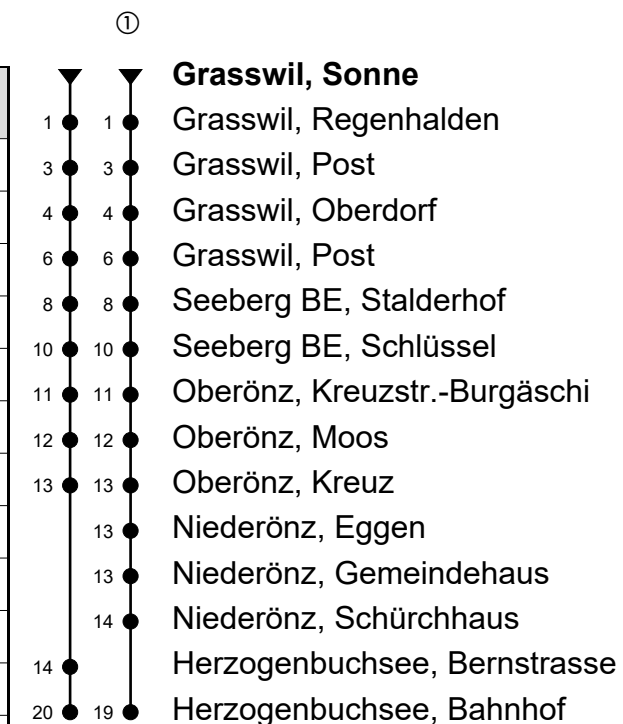

Grasswil, Sonne

# Richtung Herzogenbuchsee, Bahnhof

Gültig von 15.12.2019 bis 12.12.2020

🕒	Montag-Freitag	🕒	Samstag	🕒	Sonn- und allg. Feiertage
6	11 41	6	41	6	
7	01 <sub>BA</sub> 41	7	41	7	
8	01 <sub>BA</sub> 41	8	41	8	40 <sup>①</sup>
9	41	9	41	9	40 <sup>①</sup>
10		10		10	
11	41	11	41	11	40 <sup>①</sup>
12	01 <sub>BA</sub> 41	12	41	12	40 <sup>①</sup>
13	01 <sub>BC</sub> 41	13	41	13	40 <sup>①</sup>
14		14		14	
15	41	15	41	15	40 <sup>①</sup>
16	41	16	41	16	40 <sup>①</sup>
17	41	17	41	17	40 <sup>①</sup>
18	41	18	41	18	40 <sup>①</sup> <sub>B</sub>
19	41	19	41	19	40 <sub>B</sub>
20		20		20	
21	41 <sub>B</sub>	21	41 <sub>B</sub>	21	40 <sub>B</sub>
22	41 <sub>B</sub>	22	41 <sub>B</sub>	22	40 <sub>B</sub>
23		23		23	
0	41 <sub>D</sub>	0	41	0	

## Anmerkungen

**A** = Mo-Fr ohne allg. Feiertage 16.-20.12.19, 06.01.-07.02.20, 17.02.-03.04.20, 20.04.-15.05.20, 18.-20.05.20, 25.-29.05.20, 02.-05.06.20, 08.06.-03.07.20, 10.08.-18.09.20, 12.10.-11.12.20

**B** = Kleinbus, Platzzahl beschränkt

**C** = Mo,Di,Do,Fr, ohne allg. Feiertage 16.-20.12.19, 06.01.-07.02.20, 17.02.-03.04.20, 20.04.-15.05.20, 18.-19.05.20, 25.-29.05.20, 02.-05.06.20, 08.06.-03.07.20, 10.08.-18.09.20, 12.10.-11.12.20