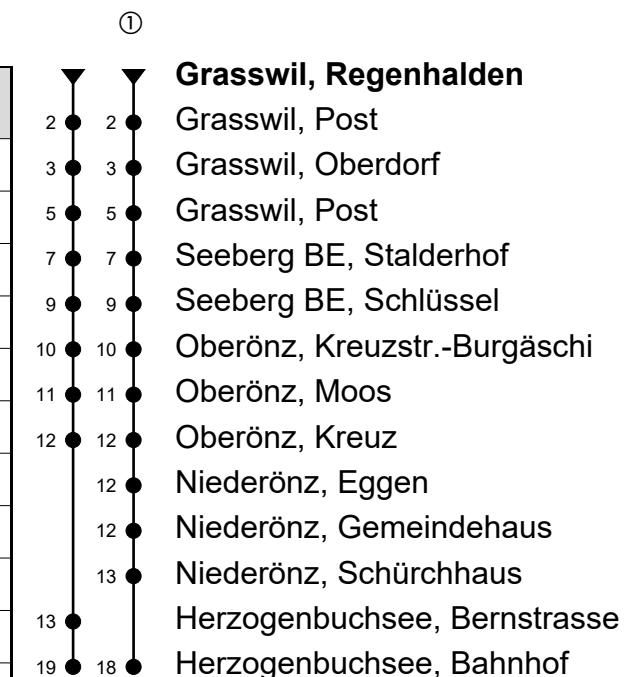

Grasswil, Regenhalden

Richtung Herzogenbuchsee, Bahnhof

Gültig von 15.12.2019 bis 12.12.2020

🕒	Montag-Freitag	🕒	Samstag	🕒	Sonn- und allg. Feiertage
6	12 42	6	42	6	
7	02 _{BA} 42	7	42	7	
8	02 _{BA} 42	8	42	8	41 ^①
9	42	9	42	9	41 ^①
10		10		10	
11	42	11	42	11	41 ^①
12	02 _{BA} 42	12	42	12	41 ^①
13	02 _{BC} 42	13	42	13	41 ^①
14		14		14	
15	42	15	42	15	41 ^①
16	42	16	42	16	41 ^①
17	42	17	42	17	41 ^①
18	42	18	42	18	41 ^① _B
19	42	19	42	19	41 _B
20		20		20	
21	42 _B	21	42 _B	21	41 _B
22	42 _B	22	42 _B	22	41 _B
23		23		23	
0	42 _D	0	42	0	

Fahrzeit in Minuten

Anmerkungen

A = Mo-Fr ohne allg. Feiertage 16.-20.12.19, 06.01.-07.02.20, 17.02.-03.04.20, 20.04.-15.05.20, 18.-20.05.20, 25.-29.05.20, 02.-05.06.20, 08.06.-03.07.20, 10.08.-18.09.20, 12.10.-11.12.20

B = Kleinbus, Platzzahl beschränkt

C = Mo,Di,Do,Fr, ohne allg. Feiertage 16.-20.12.19, 06.01.-07.02.20, 17.02.-03.04.20, 20.04.-15.05.20, 18.-19.05.20, 25.-29.05.20, 02.-05.06.20, 08.06.-03.07.20, 10.08.-18.09.20, 12.10.-11.12.20