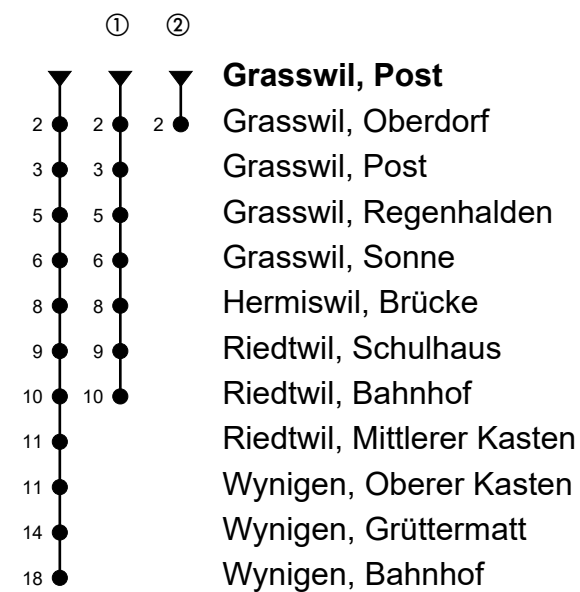

54

Grasswil, Post Richtung Wynigen

Gültig von 15.12.2019 bis 12.12.2020

🕒	Montag-Freitag	🕒	Samstag	🕒	Sonn- und allg. Feiertage
6	07	6	07	6	
7	07 37 ^① _{BA}	7	07	7	
8	07	8	07	8	09
9	07	9	07	9	09
10		10		10	
11	07	11	07	11	09
12	07 37 ^② _{BC}	12	07	12	09
13	07	13	07	13	09
14		14		14	
15	07	15	07	15	09
16	07	16	07	16	09
17	07	17	07	17	09
18	07	18	07	18	09 _B
19	07	19	07	19	09 _B
20		20		20	
21	07 _B	21	07 _B	21	09 _B
22	07 _B	22	07 _B	22	09 _B
23		23		23	
0	07 _D	0	07	0	

Fahrzeit in Minuten

Anmerkungen

A = Mo-Fr ohne allg. Feiertage
 16.-20.12.19, 06.01.-07.02.20,
 17.02.-03.04.20, 20.04.-15.05.20,
 18.-20.05.20, 25.-29.05.20,
 02.-05.06.20, 08.06.-03.07.20,
 10.08.-18.09.20, 12.10.-11.12.20

C = Mo,Di,Do,Fr, ohne allg. Feiertage
 16.-20.12.19, 06.01.-07.02.20,
 17.02.-03.04.20, 20.04.-15.05.20,
 18.-19.05.20, 25.-29.05.20,
 02.-05.06.20, 08.06.-03.07.20,
 10.08.-18.09.20, 12.10.-11.12.20

B = Kleinbus, Platzzahl beschränkt