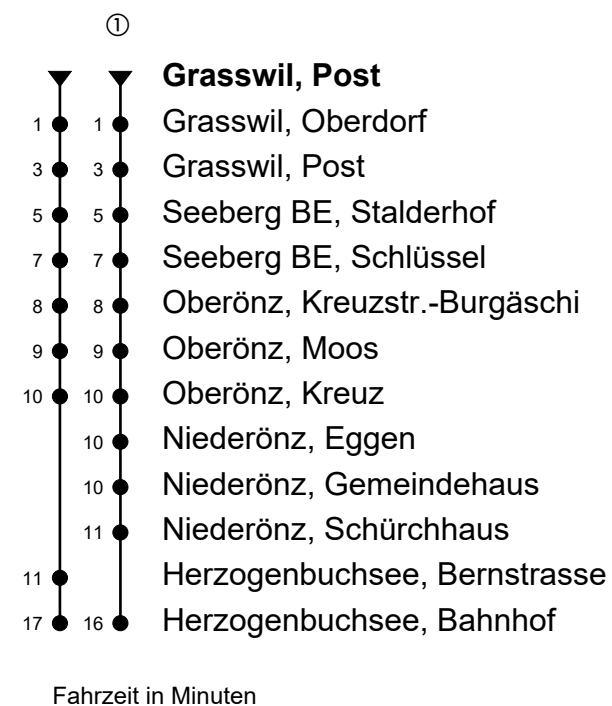

# 54

## Grasswil, Post

### Richtung Herzogenbuchsee, Bahnhof

Gültig von 15.12.2019 bis 12.12.2020

🕒	Montag-Freitag	🕒	Samstag	🕒	Sonn- und allg. Feiertage
6	14 44	6	44	6	
7	04 <sub>BA</sub> 44	7	44	7	
8	04 <sub>BA</sub> 44	8	44	8	43 <sup>①</sup>
9	44	9	44	9	43 <sup>①</sup>
10		10		10	
11	44	11	44	11	43 <sup>①</sup>
12	04 <sub>BA</sub> 44	12	44	12	43 <sup>①</sup>
13	04 <sub>BC</sub> 44	13	44	13	43 <sup>①</sup>
14		14		14	
15	44	15	44	15	43 <sup>①</sup>
16	44	16	44	16	43 <sup>①</sup>
17	44	17	44	17	43 <sup>①</sup>
18	44	18	44	18	43 <sup>①B</sup>
19	44	19	44	19	43 <sub>B</sub>
20		20		20	
21	44 <sub>B</sub>	21	44 <sub>B</sub>	21	43 <sub>B</sub>
22	44 <sub>B</sub>	22	44 <sub>B</sub>	22	43 <sub>B</sub>
23		23		23	
0	44 <sub>D</sub>	0	44	0	

**B** = Kleinbus, Platzzahl beschränkt

**D** = Freitag, ohne allg. Feiertage