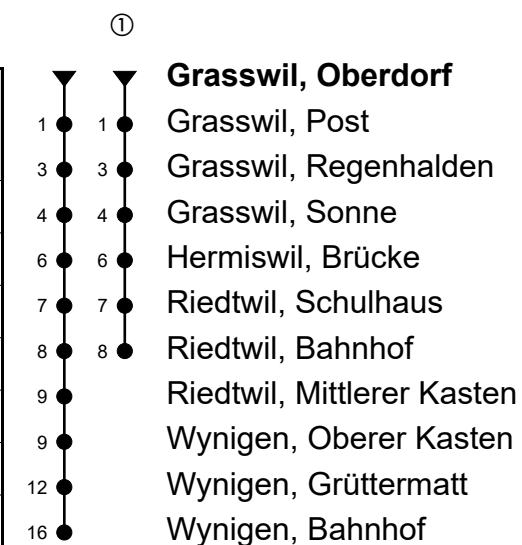

54

Grasswil, Oberdorf Richtung Wynigen

Gültig von 15.12.2019 bis 12.12.2020

🕒	Montag-Freitag	🕒	Samstag	🕒	Sonn- und allg. Feiertage
6	09	6	09	6	
7	09 39 [ⓐ] _{BA}	7	09	7	
8	09	8	09	8	11
9	09	9	09	9	11
10		10		10	
11	09	11	09	11	11
12	09	12	09	12	11
13	09	13	09	13	11
14		14		14	
15	09	15	09	15	11
16	09	16	09	16	11
17	09	17	09	17	11
18	09	18	09	18	11 _B
19	09	19	09	19	11 _B
20		20		20	
21	09 _B	21	09 _B	21	11 _B
22	09 _B	22	09 _B	22	11 _B
23		23		23	
0	09 _C	0	09	0	

Fahrzeit in Minuten

Anmerkungen

A = Mo-Fr ohne allg. Feiertage
 16.-20.12.19, 06.01.-07.02.20,
 17.02.-03.04.20, 20.04.-15.05.20,
 18.-20.05.20, 25.-29.05.20,
 02.-05.06.20, 08.06.-03.07.20,
 10.08.-18.09.20, 12.10.-11.12.20

B = Kleinbus, Platzzahl beschränkt
C = Freitag, ohne allg. Feiertage