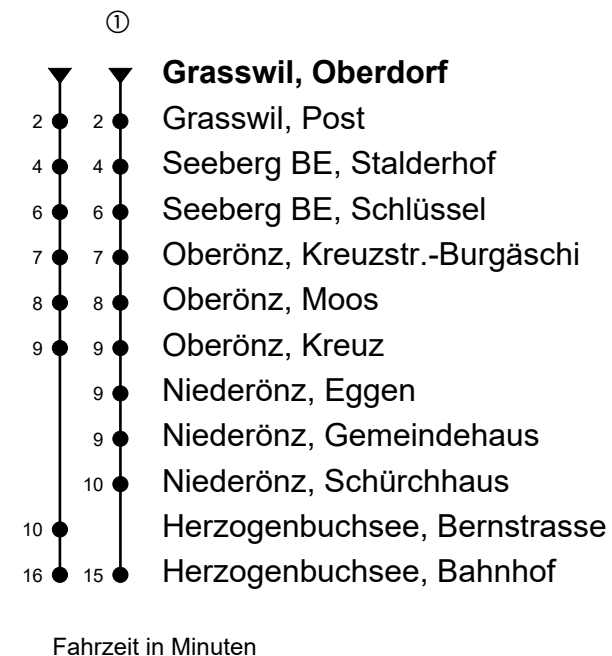

54

Grasswil, Oberdorf Richtung Herzogenbuchsee, Bahnhof

Gültig von 15.12.2019 bis 12.12.2020

🕒	Montag-Freitag	🕒	Samstag	🕒	Sonn- und allg. Feiertage
6	15 45	6	45	6	
7	05 _{BA} 45	7	45	7	
8	05 _{BA} 45	8	45	8	44 ^①
9	45	9	45	9	44 ^①
10		10		10	
11	45	11	45	11	44 ^①
12	05 _{BA} 45	12	45	12	44 ^①
13	05 _{BC} 45	13	45	13	44 ^①
14		14		14	
15	45	15	45	15	44 ^①
16	45	16	45	16	44 ^①
17	45	17	45	17	44 ^①
18	45	18	45	18	44 ^{①B}
19	45	19	45	19	44 _B
20		20		20	
21	45 _B	21	45 _B	21	44 _B
22	45 _B	22	45 _B	22	44 _B
23		23		23	
0	45 _D	0	45	0	

Anmerkungen

A = Mo-Fr ohne allg. Feiertage
 16.-20.12.19, 06.01.-07.02.20,
 17.02.-03.04.20,
 20.04.-15.05.20, 18.-20.05.20,
 25.-29.05.20, 02.-05.06.20,
 08.06.-03.07.20,
 10.08.-18.09.20, 12.10.-11.12.20

C = Mo,Di,Do,Fr, ohne allg. Feiertage
 16.-20.12.19, 06.01.-07.02.20,
 17.02.-03.04.20,
 20.04.-15.05.20, 18.-19.05.20,
 25.-29.05.20, 02.-05.06.20,
 08.06.-03.07.20,
 10.08.-18.09.20, 12.10.-11.12.20

B = Kleinbus, Platzzahl beschränkt

D = Freitag, ohne allg. Feiertage