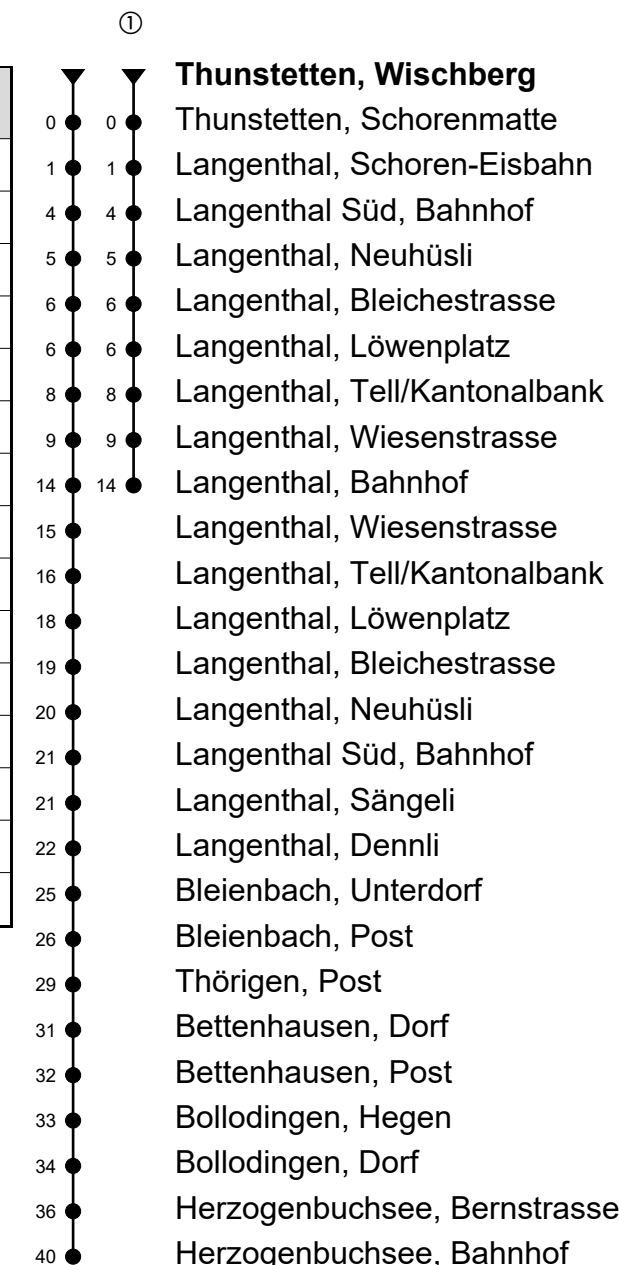

Thunstetten, Wischberg

Richtung Langenthal - Herzogenbuchsee

Gültig von 15.12.2019 bis 12.12.2020

☺	Montag-Freitag	☺	Samstag	☺	Sonn- und allg. Feiertage
6	21 ^① 51	6	51	6	51
7	51	7	51	7	
8	59	8	59	8	59
9	59	9		9	
10	59	10		10	
11	59	11	59	11	59
12	59	12	59	12	59
13	59	13	59	13	59
14	59	14		14	
15	59	15		15	
16	59	16	59	16	59
17		17		17	
18	08	18	08	18	08
19	08	19	08	19	08
20	08	20		20	

Fahrzeit in Minuten